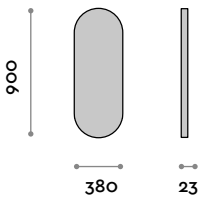

Saturno

Spiegel mit Aluminiumrahmen

- Zwei Ausführungen: schwarz und weiß
- Spiegeldicke 5 mm
- Sicherheitsfolie

Rahmen

Aluminium

A
Weiss

B
Schwarz

Spiegel

Silber

SAT9038