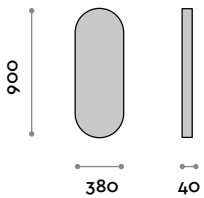

Aluminum frame mirror with LED

- Two finishes: black and white
- 5 mm mirror thickness
- Safety film
- 360° perimeter lighting around the mirror
- Illuminated touch ON/OFF sensor switch
- LED temperature color 4000K
- 220V, CE, IP44

Frame

Aluminum

A
White

B
Black

Mirror

Silver

SAT9038LED