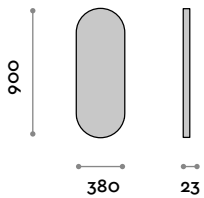

Miroir avec cadre en aluminium

- Cadre en deux couleurs, noir et blanc
- Epaisseur du miroir 5 mm
- Film de sécurité

Cadre

Aluminium

A
Blanc

B
Noir

Miroir

Argent

SAT9038

Miroir avec cadre en aluminium et LED

- Cadre en deux couleurs, noir et blanc
- Epaisseur du miroir 5 mm
- Lumière périmétrique LED à 360
- Interrupteur lumineux ON/OFF
- Film de sécurité
- Température LED 4000K
- 220V, CE, IP44