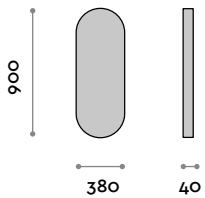

Spiegel mit LED mit Aluminiumrahmen

- Zwei Ausführungen: schwarz und weiß
- Spiegeldicke 5 mm
- 360°-Randbeleuchtung um den Spiegel
- Beleuchteter ON/OFF-Sensorschalter
- Sicherheitsfolie
- LED Temperaturfarbe 4000K
- 220V, CE, IP44

Rahmen

Aluminium

A
Weiss

B
Schwarz

Spiegel

Silber

SAT9038LED