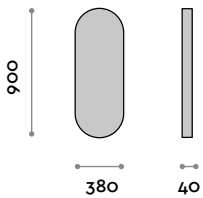

Marco
Aluminio

A
Blanco

B
Negro

Espejo

Plateado

SAT9038LED

follow us

Fit Interiors