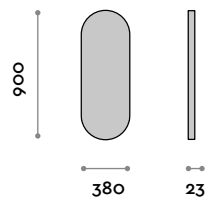

Italiano	3
English	5
Deutsch	7
Français	9
Español	11

Saturno

- Specchio con cornice in alluminio
- Cornice in due colori, nero e bianco
 - Spessore specchio 5 mm
 - Pellicola di sicurezza

Cornice Alluminio

Specchio

SAT9038

Specchio con cornice in alluminio e LED

- Cornice in due colori, nero e bianco
- Spessore specchio 5 mm
- Pellicola di sicurezza
- Luce LED perimetrale a 360°
- Interruttore touch ON/OFF illuminato
- Temperatura colore LED 4000K
- 220V, CE, IP44