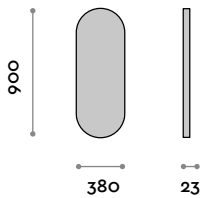

Saturno

Espejo con marco de aluminio

- Marco en dos colores, blanco y negro
- Espesor del espejo 5 mm
- Película de seguridad

Marco

Aluminio

A
Blanco

B
Negro

Espejo

Plateado

SAT9038