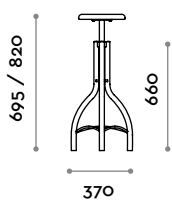

DESIGN FIRST.

—
t
a
sh

fit interiors

fit interiors — designed and produced in italy

Shaft

Italiano	3
English	4
Deutsch	5
Français	6
Español	7

Shaft

Sgabello con telaio in acciaio con vitone filettato per la regolazione dell'altezza. Sedile in legno massello di pino spazzolato naturale o tinto.

2
Bruno

3
Bianco

SHAFT

Shaft

Steel frame with threaded screw for height adjustment. Seat with natural or stained brushed solid pine wood.

Seat

Solid wood

A
Natural