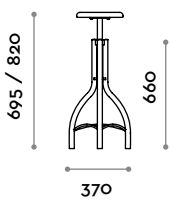

Shaft

Rahmen aus Stahl mit Gewindeschraube für Höhenregelung.
Sitz mit natürlichem oder gebeiztem gebürstetem massivem Kiefernholz.

Sitzbereich Massivholz

A
Natur

B
Caffè

C
Muskatnuss

Rahmen Stahl

1
Schwarz

2
Braun

3
Weiss

SHAFT

Shaft

Piètement en acier avec vis filetée pour le réglage en hauteur. Assise en bois de pin massif brossé naturel ou teinté.

Assise

Bois massif

A
Naturel