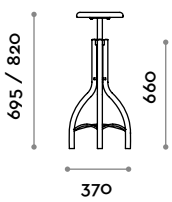

Shaft

Bastidor de acero con tornillo fileteado para la regulación de la altura. Asiento con madera maciza de pino natural o teñida cepillada.

Asiento

Madera maciza

A
Naturale

B
Caffè

C
Noce moscata

Bastidor

Acero

1
Negro

2
Pardo

3
Blanco

SHAFT

follow us

Fit Interiors

Gruppo P&G srl
Via Emilia, n.3916
47020 Longiano (FC), Italy
tel. (+39) 0547 58746
info@gruppoppeg.com