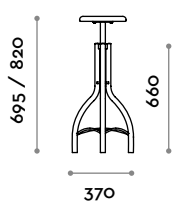

Shaft

Piètement en acier avec vis filetée pour le réglage en hauteur. Assise en bois de pin massif brossé naturel ou teinté.

Assise

Bois massif

A
Naturel

B
Café

C
Noix de
muscade

Piètement

Acier

1
Noir

2
Brun

3
Blanc

SHAFT