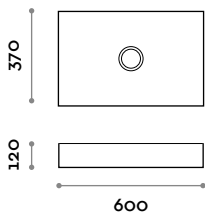

SHAPE60

Lavabo rectangulaire en céramique