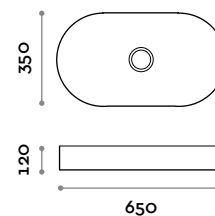

SHAPE40

Rundes Keramik-Waschbecken

SHAPE65

Ovales Keramik-Waschbecken

Mischarmatur

RUBIO2
Einhebel-Mischarmatur für Aufsatzmontage auf Waschbecken, Bedienhebel.

RUBIO3
Einhebel-Mischarmatur in Wandmontageausführung, komplett mit Bedienhebel und Wandeinbauteilen.

RUBIO4
Einhebel-Mischarmatur in Wandmontageausführung auf Platte, komplett mit Bedienhebel und Wandeinbauteilen.

SIF01

Siphon für Shape-Modell, Aus Messing mit verchromter Oberfläche

Shape

Lavabo en céramique. Installation à poser avec bonde en céramique à écoulement libre

Lavabo

Coloris mats

SHAPE60

Lavabo rectangulaire en céramique

SHAPE40

Lavabo rond en céramique

SHAPE65

Lavabo ovale en céramique

Mitigeur

RUBIO2

Mitigeur monocommande sur plan pour lavabo, commande à manette

RUBIO3

Mitigeur monocommande mural avec commande à manette, fourni avec le corps d'encastrement.

RUBIO4

Mitigeur monocommande mural sur plaque avec commande à manette, fourni avec le corps d'encastrement.