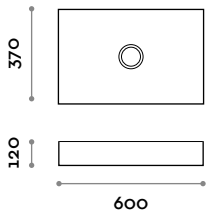

SIF01

Siphon pour modèle Shape, laiton finition chromée

Shape

Lavabo de cerámica. Instalación superpuesta con pileta de cerámica de desagüe libre.

Lavabo

Colores mates

SHAPE60

Lavabo rectangular de cerámica

SHAPE40

Lavabo redondo de cerámica

SHAPE65

Lavabo oval de cerámica

Mezclador

RUBIO2
Mezclador monomando superficie para lavabo, mando de palanca.

RUBIO3
Mezclador monomando de pared con mando de palanca, dotado de partes para encajar.