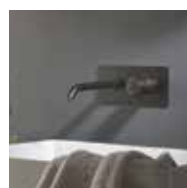

SHAPE40

Rounded ceramic sink

SHAPE65

Oval ceramic sink

Faucets

RUBIO2
Countertop lever mixer tap.

RUBIO3
Single lever built-in faucet for sink, complete with built-in parts.

RUBIO4
Single lever built-in faucet for sink with cover, complete with built-in parts.

SIF01

Siphon for Shape model, brass with chrome finish

Shape

Keramikwaschbecken, Aufsatzmontage mit Auslauf aus Keramik für freien Abfluss

Waschbecken

Farben matt

SHAPE60

Rechteckige Keramik-Waschbecken

SHAPE40

Rundes Keramik-Waschbecken

SHAPE65

Ovales Keramik-Waschbecken

Mischarmatur

RUBIO2
Einhebel-Mischarmatur für Aufsatzmontage auf Waschbecken, Bedienhebel.

RUBIO3
Einhebel-Mischarmatur in Wandmontageausführung, komplett mit Bedienhebel und Wandeinbauteilen.