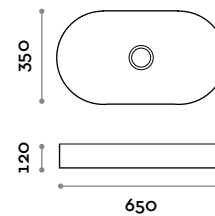

Mitigeur

RUBIO2

Mitigeur monocommande sur plan pour lavabo, commande à manette

RUBIO3

Mitigeur monocommande mural avec commande à manette, fourni avec le corps d'encastrement.

RUBIO4

Mitigeur monocommande mural sur plaque avec commande à manette, fourni avec le corps d'encastrement.

SIF01

Siphon pour modèle Shape, laiton finition chromée

Shape

Lavabo de cerámica. Instalación superpuesta con pileta de cerámica de desagüe libre.

Lavabo

Colores mates

SHAPE60

Lavabo rectangular de cerámica

SHAPE40

Lavabo redondo de cerámica

SHAPE65

Lavabo oval de cerámica

Mezclador

RUBIO2
Mezclador monomando superficie para lavabo, mando de palanca.

RUBIO3
Mezclador monomando de pared con mando de palanca, dotado de partes para encajar.