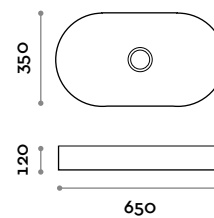

DESIGN FIRST.

— e a s h

fit interiors

fit interiors — designed and produced in italy

Shape

Italiano	3
English	4
Deutsch	5
Français	6
Español	7

Shape

Lavabo in ceramica, installazione in appoggio con piletta in ceramica a scarico libero

Lavabo

Colori opachi

SHAPE60

Lavabo in ceramica rettangolare

SHAPE40

Lavabo in ceramica tondo

SHAPE65

Lavabo in ceramica ovale