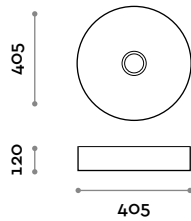

SIF01

Siphon pour modèle Shape, laiton finition chromée

Shape

Lavabo de cerámica. Instalación superpuesta con pileta de cerámica de desagüe libre.

Lavabo

Colores mates

SHAPE60

Lavabo rectangular de cerámica

SHAPE40

Lavabo redondo de cerámica

SHAPE65

Lavabo oval de cerámica

Mezclador

RUBIO2
Mezclador monomando superficie para lavabo, mando de palanca.

RUBIO3
Mezclador monomando de pared con mando de palanca, dotado de partes para encajar.