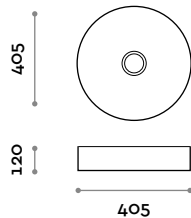

SIF01

Siphon for Shape model, brass with chrome finish

Shape

Keramikwaschbecken, Aufsatzmontage mit Auslauf aus Keramik für freien Abfluss

Waschbecken

Farben matt

SHAPE60

Rechteckige Keramik-Waschbecken

SHAPE40

Rundes Keramik-Waschbecken

SHAPE65

Ovales Keramik-Waschbecken

Mischarmatur

RUBIO2
Einhebel-Mischarmatur für Aufsatzmontage auf Waschbecken, Bedienhebel.

RUBIO3
Einhebel-Mischarmatur in Wandmontageausführung, komplett mit Bedienhebel und Wandeinbauteilen.