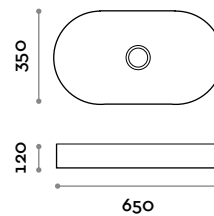

SIF01

Siphon for Shape model, brass with chrome finish

Shape

Keramikwaschbecken, Aufsatzmontage mit Auslauf aus Keramik für freien Abfluss

Waschbecken

Farben matt

SHAPE60

Rechteckige Keramik-Waschbecken

SHAPE40

Rundes Keramik-Waschbecken

SHAPE65

Ovales Keramik-Waschbecken

Mischarmatur

RUBIO2
Einhebel-Mischarmatur für Aufsatzmontage auf Waschbecken, Bedienhebel.

RUBIO3
Einhebel-Mischarmatur in Wandmontageausführung, komplett mit Bedienhebel und Wandeinbauteilen.