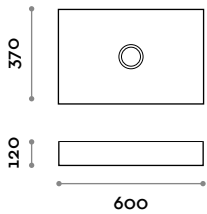

SIF01

Siphon for Shape model, brass with chrome finish

Shape

Keramikwaschbecken, Aufsatzmontage mit Auslauf aus Keramik für freien Abfluss

Waschbecken

Farben matt

SHAPE60

Rechteckige Keramik-Waschbecken

SHAPE40

Rundes Keramik-Waschbecken

SHAPE65

Ovales Keramik-Waschbecken

Mischarmatur

RUBIO2
Einhebel-Mischarmatur für Aufsatzmontage auf Waschbecken, Bedienhebel.

RUBIO3
Einhebel-Mischarmatur in Wandmontageausführung, komplett mit Bedienhebel und Wandeinbauteilen.