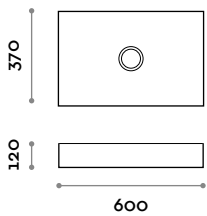

SHAPE60

Rectangular ceramic sink