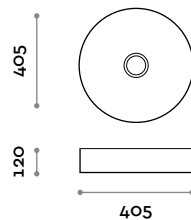

Lavabo

Colori opachi

SHAPE60

Lavabo in ceramica rettangolare

SHAPE40

Lavabo in ceramica tondo

SHAPE65

Lavabo in ceramica ovale