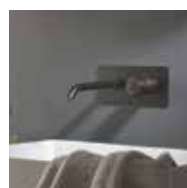

Lavabo

Colori opachi

SHAPE60

Lavabo in ceramica rettangolare

SHAPE40

Lavabo in ceramica tondo

SHAPE65

Lavabo in ceramica ovale

Miscelatori

RUBIO2
Miscelatore monocomando sopra piano per lavabo, comando a leva.

RUBIO3
Miscelatore monocomando a parete con comando a leva, completo di parti da incasso.

RUBIO4
Miscelatore monocomando a parete su piastra con comando a leva, completo di parti da incasso.