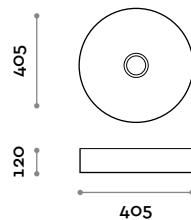

RUBIO4
Einhebel-Mischarmatur in Wandmontageausführung auf Platte, komplett mit Bedienhebel und Wandeinbauteilen.

SIF01

Siphon für Shape-Modell, Aus Messing mit verchromter Oberfläche

Shape

Lavabo en céramique. Installation à poser avec bonde en céramique à écoulement libre

Lavabo

Coloris mats

SHAPE60

Lavabo rectangulaire en céramique

SHAPE40

Lavabo rond en céramique

SHAPE65

Lavabo ovale en céramique