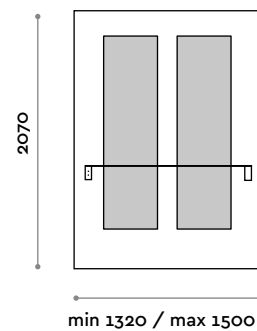

SHARPFD

Specchiera doppia e mensola con due fori portaphon