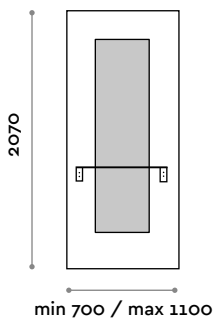

Wall hung vanity unit with mirror glued on panel and stainless steel shelf with hairdryer holder.

Panel

Finishes

THE SWATCH BOOK

Mirror

Silver

Shelf

Stainless steel

SHARPF5

Single wall hung vanity unit and shelf with one hairdryer holder