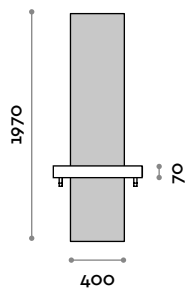

Sharp

Espejo colgante con iluminación perimetral de LED, con acabados de estante en el catálogo y casquillos de aluminio, soportes negros.

- (C) 6000 K luz fría / 4,8W por metro, 12 V IP54
- (N) 4000 K luz natural / 4,8W por metro, 12 V IP54

Repisa

Acabados

THE SWATCH BOOK

Espejo

Plateado

SHARPLS

Tocador de un cuerpo, con repisa con un alojamiento para secador