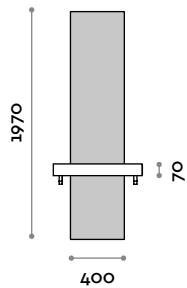

Sharp

Specchiera da appendere con illuminazione perimetrale LED, con mensola nelle finiture da catalogo e bocche portaphon in alluminio, staffe colore nero.

- (C) 6000 K luce fredda, 4,8 W per metro, 12 V IP54
- (N) 4000 K luce naturale, 4,8 W per metro, 12 V IP54

Mensola

Finiture

THE SWATCH BOOK

Specchio

Argento

SHARPLS

Specchiera singola e mensola con un foro portaphon