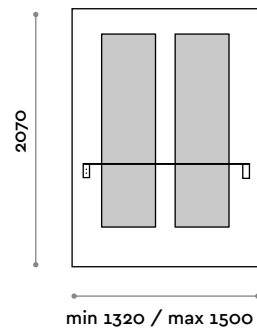

SHARPFD

Doppelwandspiegel und Konsole mit zwei Haartrockner-Halteöffnung.