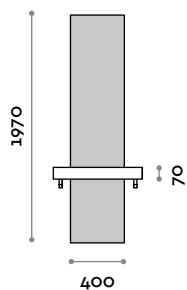

Sharp

Miroir suspendu avec éclairage périphérique à LED, avec étagère dans les finitions du catalogue et bagues en aluminium, supports noirs.

- (C) 6000 K lumière froide / 4,8W par mètre, 12 V IP54
- (N) 4000 K lumière naturelle / 4,8W par mètre, 12 V IP54

Tablette

Finitions

THE SWATCH BOOK

Miroir

Argent

SHARPLS

Miroir simple à suspendre avec 1 miroir, avec tablette et support sèche-cheveux