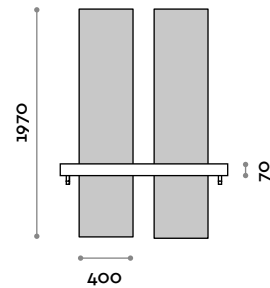

SHARPLD

Specchiera doppia e mensola con due fori portaphon