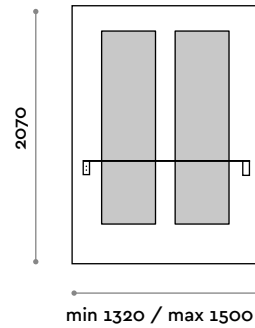

SHARPFD

Miroir suspendu double et tablette avec deux trous pour sèche-cheveux.