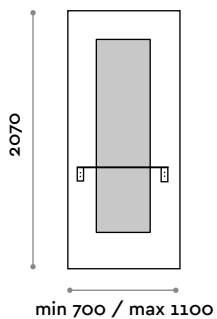

Specchiera da appendere composta da pannello con specchio incollato e mensola in acciaio inox con fori portaphon.

Pannello

Finiture

THE SWATCH BOOK

Specchio

Argento

Mensola

Acciaio inox

SHARPFS

Specchiera singola e mensola con un foro portaphon