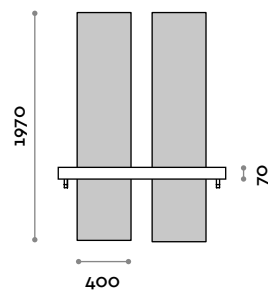

SHARPLD

Miroir double à suspendre avec 2 miroirs, avec tablette et 2 supports sèche-cheveux