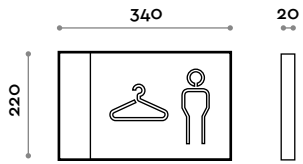

Sign

Insegna su telaio metallico con pittogrammi realizzati tramite traforo passante su lamiera. Fissaggio universale destra e sinistra.