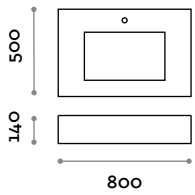

**Lavabo e mensola**

Finiture

THE SWATCH BOOK

Fenix

0032  
Bianco

0720  
Nero

0724  
Grigio

**SIMPLE 1CF**