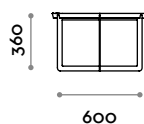

SMART4

SMART5

Smart

Table basse ronde en métal verni, coloris RAL.

Structure

Acier

SMART1

SMART2