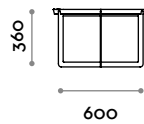

Smart

Mesilla redonda de metal pintado de colores RAL.

Estructura

Acero

SMART1

SMART2

SMART3

SMART4

SMART5