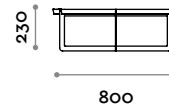

SMART5

Smart

Runder Beistelltisch aus in RAL-Farben lackiertem Metall.

Struktur

Stahl

SMART1

SMART2

SMART3