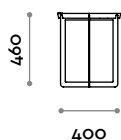

SMART4

SMART5

Smart

Table basse ronde en métal verni, coloris RAL.

Structure

Acier

SMART1

SMART2