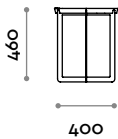

SMART5

Smart

Runder Beistelltisch aus in RAL-Farben lackiertem Metall.

Struktur

Stahl

SMART1

SMART2

SMART3