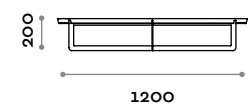

Smart

Round metal coffee table painted in RAL colors.

Structure

Steel

SMART1

SMART2

SMART3

SMART4

SMART5

Smart

Runder Beistelltisch aus in RAL-Farben lackiertem Metall.

Struktur

Stahl

SMART1

SMART2

SMART3