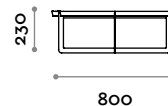

Smart

Table basse ronde en métal verni, coloris RAL.

Structure

Acier

SMART1

SMART2

SMART3

SMART4

SMART5