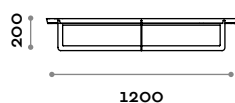

SMART4

SMART5

Smart

Table basse ronde en métal verni, coloris RAL.

Structure

Acier

SMART1

SMART2

SMART3

SMART4

SMART5

Smart

Mesilla redonda de metal pintado de colores RAL.

Estructura

Acero

SMART1