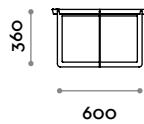

SMART5

Smart

Runder Beistelltisch aus in RAL-Farben lackiertem Metall.

Struktur

Stahl

SMART1

SMART2

SMART3