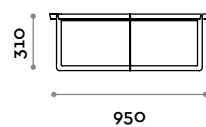

Smart

Runder Beistelltisch aus in RAL-Farben lackiertem Metall.

Struktur

Stahl

SMART1

SMART2

SMART3

SMART4

SMART5