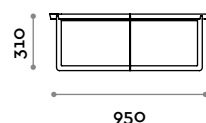

Smart

Table basse ronde en métal verni, coloris RAL.

Structure

Acier

SMART1

SMART2

SMART3

SMART4

SMART5