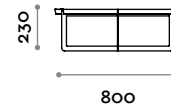

Smart

Mesilla redonda de metal pintado de colores RAL.

Estructura

Acero

SMART1

SMART2

SMART3

SMART4

SMART5