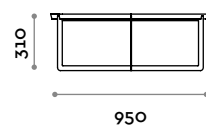

Smart

Mesilla redonda de metal pintado de colores RAL.

Estructura

Acero

SMART1

SMART2

SMART3

SMART4

SMART5