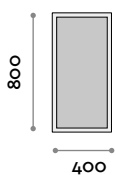

SOLARIS 5

SOLARIS 6

SOLARIS 7

SOLARIS 8

SOLARIS 9

Solaris

Spiegel mit dünnem Rand aus Plexiglas und LED-Beleuchtung

- Berührungsempfindlicher, beleuchteter EIN-/AUS-Schalter
- Spiegelstärke 5mm
- Sicherheitsfolie
- Farbtemperatur LED 6000 K
- 220 V, CE, IP44