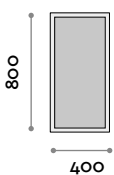

SOLARIS 5

SOLARIS 6

SOLARIS 7

SOLARIS 8

SOLARIS 9

Solaris

Espejo con borde fino de plexiglás iluminado con LED

- Interruptor touch ON/OFF iluminado
- Grosor espejo 5 mm
- Película de seguridad
- LED temperatura color 6000K
- 220V, CE, IP44