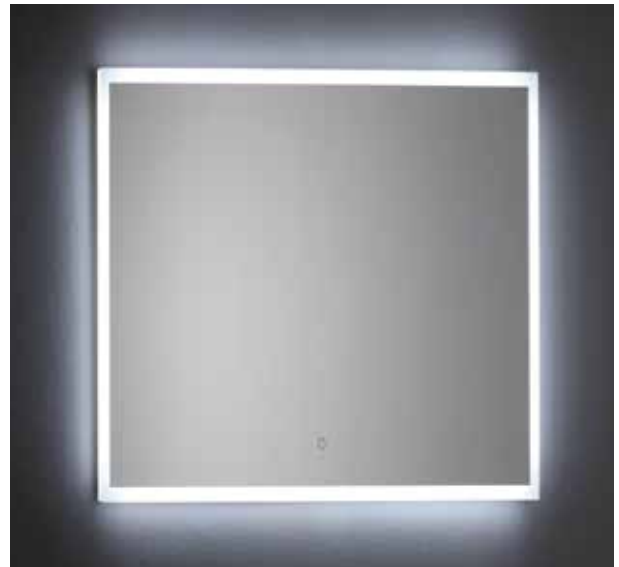

Frame

Plexiglass

White

Mirror

Silver

SOLARIS 1

Mirror with thin plexiglass edge illuminated with LED

- Touch ON/OFF switch to change colour
- Mirror thickness mm 5
- Safety film
- Antifog function
- LED temperature Dual White colour 4000K or 6000K
- 220V, CE, IP44
- Horizontal or vertical fastening

Rahmen

Plexiglas

Weiss

Spiegel

Silber

SOLARIS 1

Spiegel mit dünnem Rand aus Plexiglas und LED-Beleuchtung

- Berührungsempfindlicher, beleuchteter und die Farbe wechselnder EIN-/AUS-Schalter
- Spiegelstärke 5 mm
- Sicherheitsfolie
- Antibeschlag-Funktion
- Farbtemperatur LED Dual White 4000 oder 6000 K
- 220 V, CE, IP44
- Horizontale/vertikale Montage

Cadre

Plexiglas

Blanc

Miroir

Argent

SOLARIS 1

Miroir avec bord fin en plexiglas éclairé par LED

- Interrupteur à effleurement ON/OFF lumineux, avec changement de couleur
- Épaisseur du miroir 5 mm
- Film de sécurité
- Fonction anti-buée
- LED température couleur Dual White 4000 ou 6000K
- 220V, CE, IP44
- Montage horizontal/vertical

Marco

Plexiglás

Blanco

Espejo

Plateado

SOLARIS 1

Espejo con borde fino de plexiglás iluminado con LED

- Interruptor touch ON/OFF iluminado con cambio color
- Grosor espejo 5 mm
- Película de seguridad
- Función antiempañamiento
- LED Temperatura color Dual White 4000 o 6000K
- 220V, CE, IP44
- Montaje horizontal/vertical