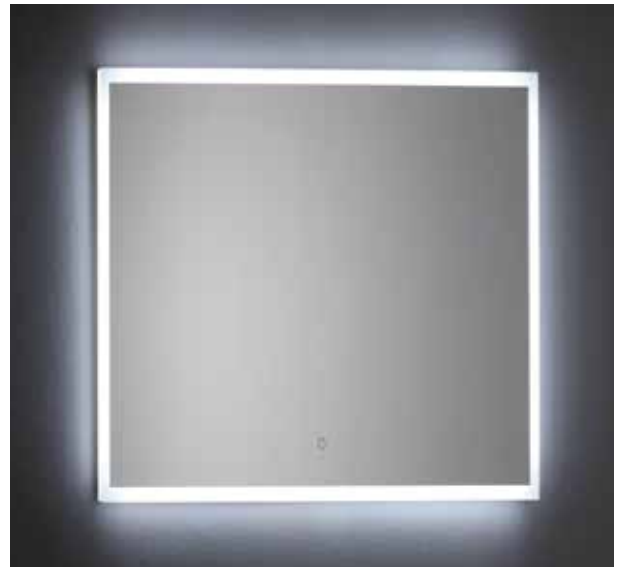

- Interruttore touch ON/OFF illuminato
- Spessore specchio 5 mm
- Pellicola di sicurezza
- LED temperatura colore 6000K
- 220V, CE, IP44

Cornice
Plexiglass

Bianco

Specchio

Argento

SOLARIS 1

- Specchio con sottile bordo in Plexiglas illuminato a LED
- Interruttore touch ON/OFF illuminato con cambio colore
 - Spessore specchio 5 mm
 - Pellicola di sicurezza
 - Funzione antiappannamento
 - LED Temperatura colore DualWhite 4000 o 6000K
 - 220V, CE, IP44
 - Montaggio orizzontale/verticale

Frame

Plexiglass

White

Mirror

Silver

SOLARIS 1

Mirror with thin plexiglass edge illuminated with LED

- Touch ON/OFF switch to change colour
- Mirror thickness mm 5
- Safety film
- Antifog function
- LED temperature Dual White colour 4000K or 6000K
- 220V, CE, IP44
- Horizontal or vertical fastening

SOLARIS 5

SOLARIS 6

SOLARIS 7

SOLARIS 8

SOLARIS 9

Solaris

Spiegel mit dünnem Rand aus Plexiglas und LED-Beleuchtung

- Berührungsempfindlicher, beleuchteter EIN-/AUS-Schalter
- Spiegelstärke 5mm
- Sicherheitsfolie
- Farbtemperatur LED 6000 K
- 220 V, CE, IP44

Rahmen

Plexiglas

Weiss

Spiegel

Silber

SOLARIS 1

Spiegel mit dünnem Rand aus Plexiglas und LED-Beleuchtung

- Berührungsempfindlicher, beleuchteter und die Farbe wechselnder EIN-/AUS-Schalter
- Spiegelstärke 5 mm
- Sicherheitsfolie
- Antibeschlag-Funktion
- Farbtemperatur LED Dual White 4000 oder 6000 K
- 220 V, CE, IP44
- Horizontale/vertikale Montage