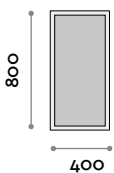

SOLARIS 5

SOLARIS 6

SOLARIS 7

SOLARIS 8

SOLARIS 9

Solaris

Miroir avec bord fin en plexiglas éclairé par LED

- Interrupteur à effleurement ON/OFF lumineux
- Épaisseur du miroir 5mm
- Film de sécurité
- LED température couleur 6000K
- 220V, CE, IP44