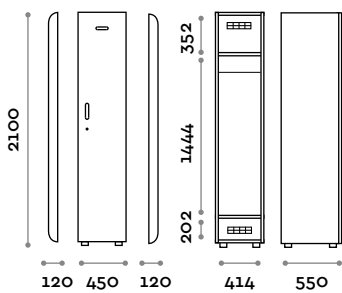

ASM01
Single column 1-tier locker