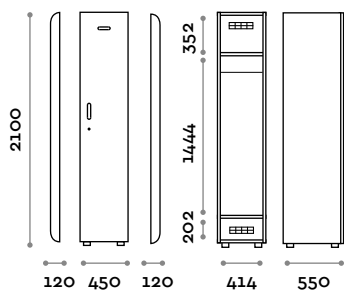

ASM01

Singola colonna 1 anta