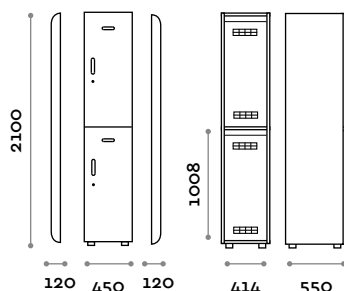

ASM02

Singola colonna 2 ante