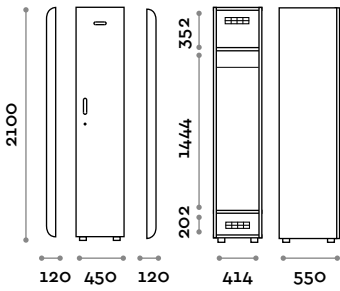

ASM01

Schrank mit 1 Tür