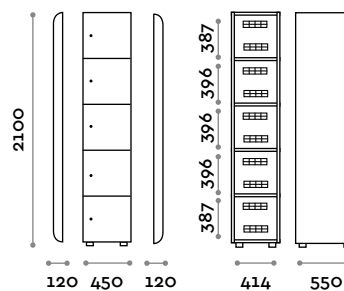

ASM03

Singola colonna 5 ante