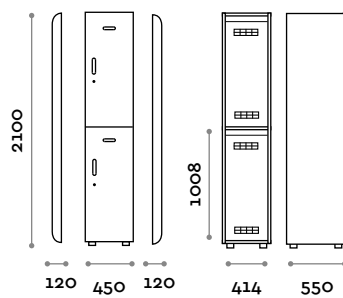

ASM02
Single column 2-tiers locker