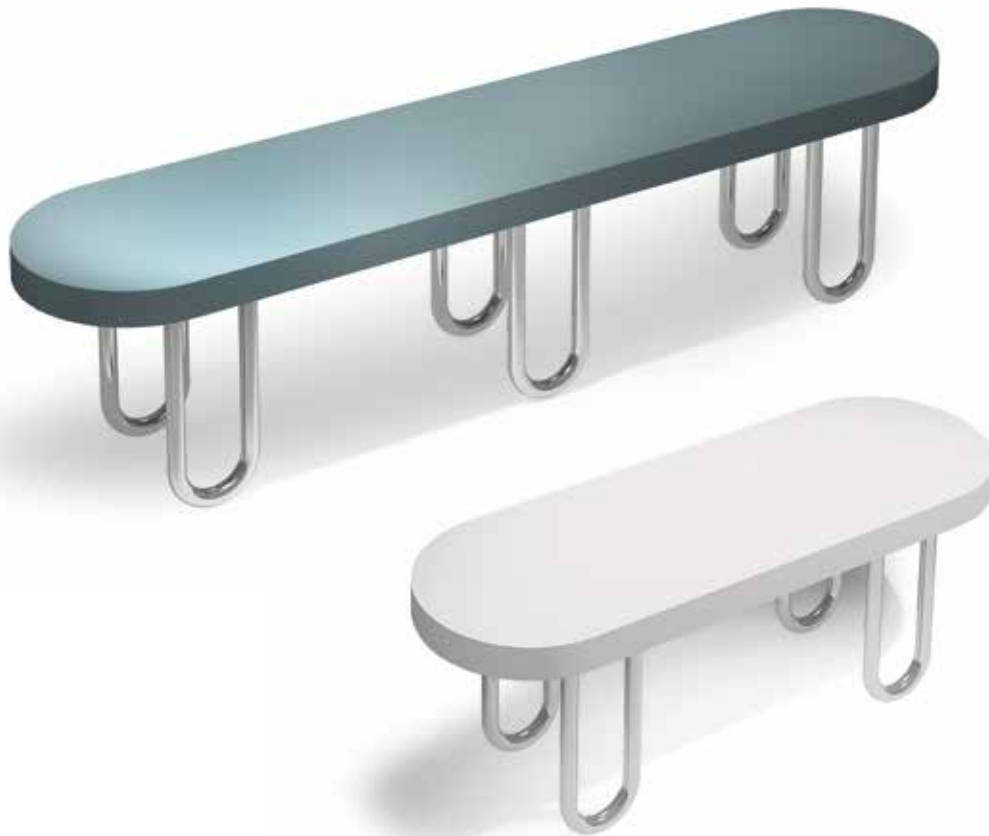

# Spider

arch. Simone Micheli

Panca singola in MDF laminato, gambe in acciaio inox finitura lucida.

**Gambe**  
Acciaio inox  
Lucido

**Seduta**  
Finiture  
THE SWATCH BOOK

**SPIDER120**

**SPIDER180**

# Spider

arch. Simone Micheli

Single seat rounded bench in laminated MDF, polished inox steel legs.

**Legs**  
Stainless steel

**Seat**  
Finishes

**SPIDER120**

**SPIDER180**

# Spider

arch. Simone Micheli

Einzelsitzbank aus laminiertem MDF mit Beinen aus Edelstahl in Glanzausführung.

**Beine**  
Edelstahl

  
Glänzend

**Sitzbereich**  
Ausführungen

 THE SWATCH BOOK