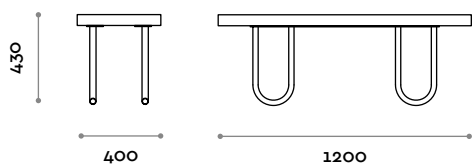

Spider

arch. Simone Micheli

Einzelsitzbank aus laminiertem MDF mit Beinen aus Edelstahl in Glanzausführung.

Beine
Edelstahl

Glänzend

Sitzbereich
Ausführungen

THE SWATCH BOOK

SPIDER120

SPIDER180