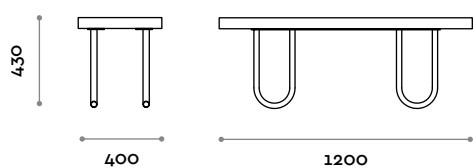

Spider

arqu. Simone Micheli

Banco de un cuerpo de fibra de madera de densidad media laminada, patas de acero inoxidable acabado brillante.

Patas
Acero inoxidable

Brillante

Asiento
Acabados

THE SWATCH BOOK

SPIDER120