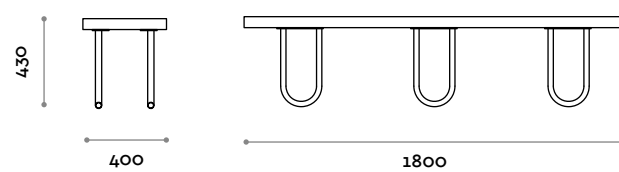

Spider

arch. Simone Micheli

Einzelsitzbank aus laminiertem MDF mit Beinen aus Edelstahl in Glanzausführung.

Beine
Edelstahl

Glänzend

Sitzbereich
Ausführungen

THE SWATCH BOOK

SPIDER120

SPIDER180