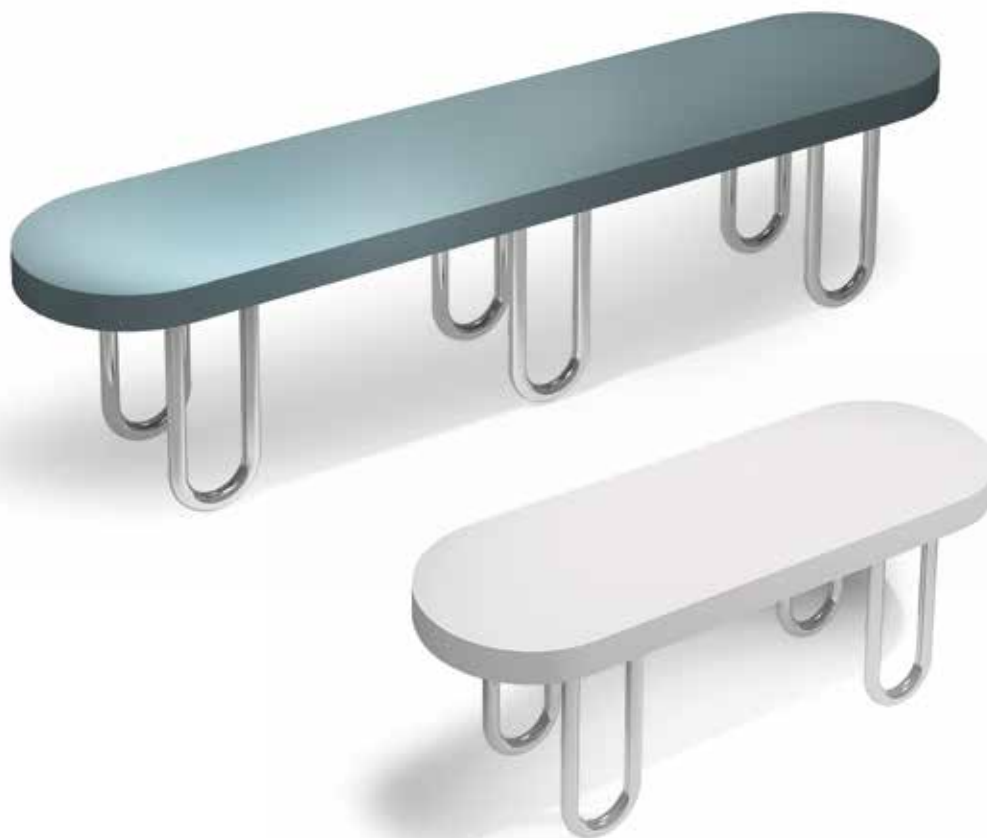

# Spider

arch. Simone Micheli

Panca singola in MDF laminato, gambe in acciaio inox finitura lucida.

**Gambe**  
Acciaio inox  
Lucido

**Seduta**  
Finiture  
THE SWATCH BOOK

**SPIDER120**

**SPIDER180**

# Spider

arch. Simone Micheli

Single seat rounded bench in laminated MDF, polished inox steel legs.

**Legs**  
Stainless steel

**Seat**  
Finishes

**SPIDER120**

**SPIDER180**

# Spider

arch. Simone Micheli

Einzelsitzbank aus laminiertem MDF mit Beinen aus Edelstahl in Glanzausführung.

**Beine**  
Edelstahl

  
Glänzend

**Sitzbereich**  
Ausführungen

 THE SWATCH BOOK