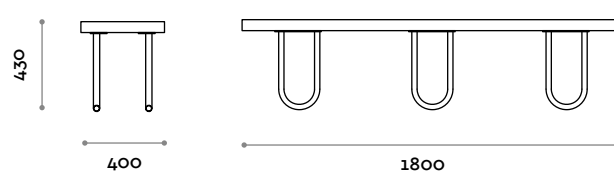

Spider

arqu. Simone Micheli

Banco de un cuerpo de fibra de madera de densidad media laminada, patas de acero inoxidable acabado brillante.

Patas
Acero inoxidable

Brillante

Asiento
Acabados

THE SWATCH BOOK

SPIDER180