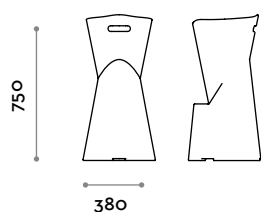

Strike

Tabouret en polyéthylène, matériau 100 % recyclable, adapté pour l'intérieur et l'extérieur.

Assise

Polyéthylène

STRIKE