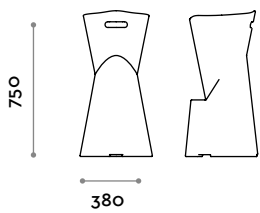

B
Antracita

C
Rojo oriente

D
Azul cielo

E
Amarillo mango

STRIKE

follow us

Fit Interiors

Gruppo P&G srl
Via Emilia, n.3916
47020 Longiano (FC), Italy
tel. (+39) 0547 58746
info@gruppopeg.com