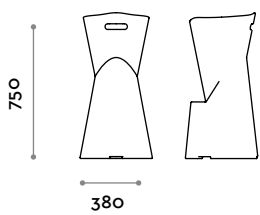

Strike

Hocker aus Polyethylen, zu 100% recycelbares Material, für Innen- und Außenbereiche geeignet.

Sitzbereich

Polyethylen

STRIKE

Strike

Tabouret en polyéthylène, matériau 100 % recyclable, adapté pour l'intérieur et l'extérieur.