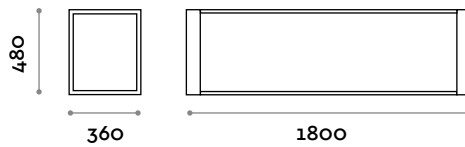

TECNO 180S

Banco un cuerpo de 3 duelas