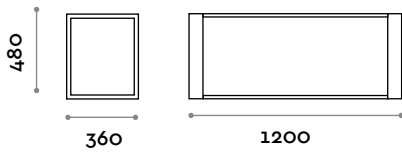

TECNO 120S

Banco un cuerpo de 3 duelas