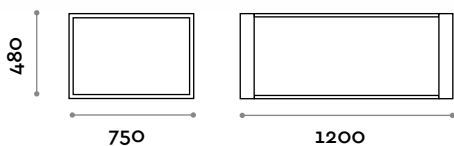

TECNO 120D

Banc double à 6 lattes