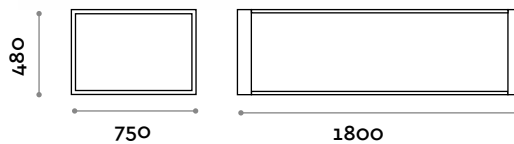

TECNO 180D

Banc double à 6 lattes