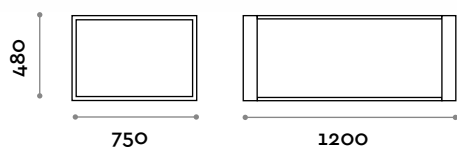

Telaio e doghe

Alluminio termolaccato

TECNO 120S

Panca singola a 3 doghe

TECNO 180S

Panca singola a 3 doghe

TECNO 120D

Panca doppia a 6 doghe