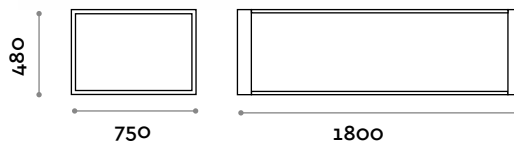

TECNO 180S

Single seat bench with 3 slats

TECNO 120D

Double seat bench with 6 slats

TECNO 180D

Double seat bench with 6 slats

Tecno

Sitzbank mit Leisten aus Aluminium mit Pulverlackierung mit RAL-Farben.