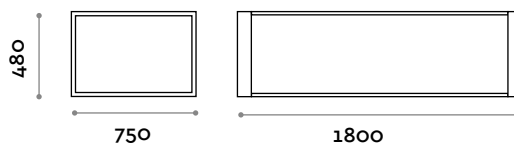

TECNO 180D

Panca doppia a 6 doghe