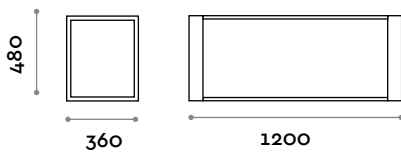

TECNO 180S

Single seat bench with 3 slats

TECNO 120D

Double seat bench with 6 slats

TECNO 180D

Double seat bench with 6 slats

Tecno

Sitzbank mit Leisten aus Aluminium mit Pulverlackierung mit RAL-Farben.