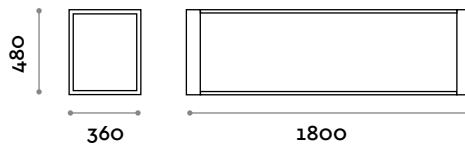

Tecno

Banc à lattes en aluminium avec peinture par poudre coloris RAL.

Piètement et lattes

Aluminium avec peinture par poudre

TECNO 120S

Banc simple à 3 lattes

TECNO 180S

Banc simple à 3 lattes