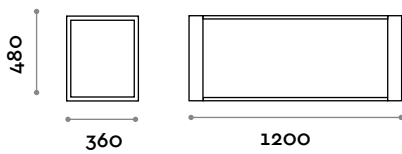

Tecno

Banc à lattes en aluminium avec peinture par poudre coloris RAL.

Piètement et lattes

Aluminium avec peinture par poudre

TECNO 120S

Banc simple à 3 lattes

TECNO 180S

Banc simple à 3 lattes