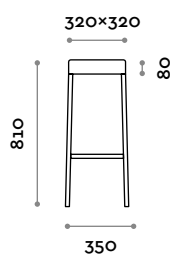

Tibbs

Taburete de estructura de acero con asiento acolchado y revestido de ecopiel.

Asiento

Ecopiel

A
Negro

B
Gris oscuro

C
Beis

Bastidor