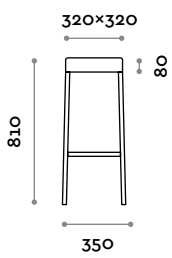

C
Beige

Rahmen

Stahl

Verchromt
Glänzend

TIBBS

Tibbs

Tabouret à structure en acier avec assise rembourrée et revêtement en éco-cuir.

Assise