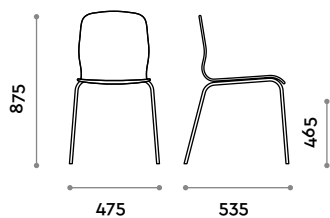

Tracy

Piètement en acier, coque en contreplaqué de hêtre, plaqué en chêne, disponible en différentes finitions de bois.

Assise

Hêtre plaqué

A
Naturel

B
Café

C
Noix de
muscade

Piètement

Acier

Chromé
brillant

TRACY