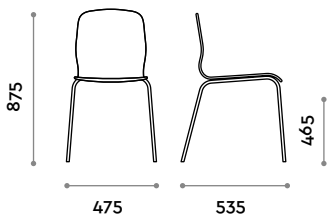

Buche mit Furnier

A
Natur

B
Caffè

C
Muskatnuss

Rahmen

Stahl

Verchromt
Glänzend

TRACY