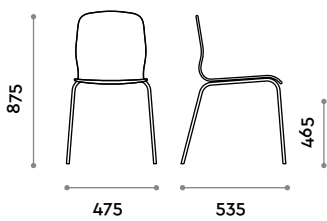

Tracy

Sedia con telaio in acciaio, scocca in multistrato di faggio impiallacciato rovere, disponibile in varie finiture legno.

Seduta

Faggio impiallacciato

A
Naturale

B
Caffè

C
Noce moscata

Telaio

Acciaio

Cromato
lucido

TRACY