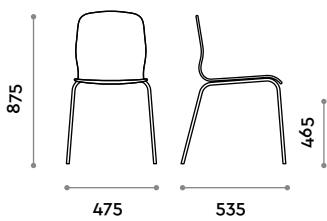

C
Nutmeg

Frame

Steel

Polished
chrome

TRACY

Tracy

Rahmen aus Stahl, Sitzbereich aus Buchensperrholz mit Eichenfurnier, in verschiedenen Holzfinishes verfügbar.

Sitzbereich