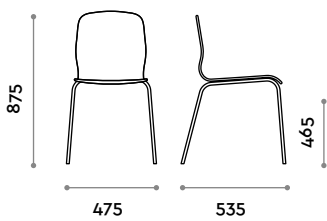

B
Café

C
Nuez moscada

Bastidor

Acero

Cromado
brillante

TRACY

follow us

Fit Interiors