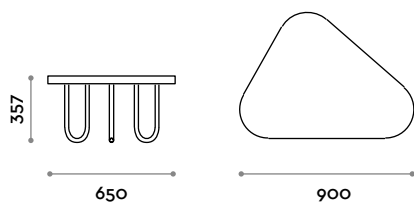

Dreieckiger Lounge-Tisch, Rahmen aus Stahl und Tischplatte aus Laminat.

Top
Ausführungen

THE SWATCH BOOK

Rahmen
Edelstahl

Glänzend

TRIO

Trio

Table basse lounge, forme triangulaire, piètement en acier et plateau en stratifié.

Plateau
Finitions

Piètement
Acier inox

TRIO

Trio

Mesita sal de estar, forma triangular, bastidor de acero y superficie de laminado.

Superficie

Acabados

THE SWATCH BOOK