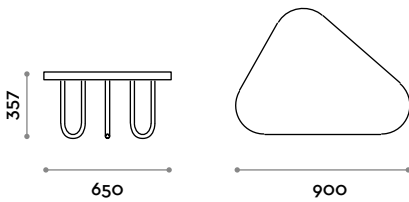

Trio

Mesita sal de estar, forma triangular, bastidor de acero y superficie de laminado.

Superficie

Acabados

THE SWATCH BOOK

Bastidor

Acero inox

Brillante

TRIO