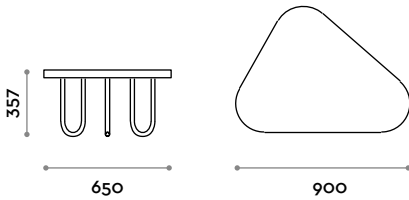

Dreieckiger Lounge-Tisch, Rahmen aus Stahl und Tischplatte aus Laminat.

Top
Ausführungen

THE SWATCH BOOK

Rahmen
Edelstahl

Glänzend

TRIO

Trio

Table basse lounge, forme triangulaire, piètement en acier et plateau en stratifié.

Plateau
Finitions

Piètement
Acier inox

TRIO

Trio

Mesita sal de estar, forma triangular, bastidor de acero y superficie de laminado.

Superficie

Acabados

THE SWATCH BOOK