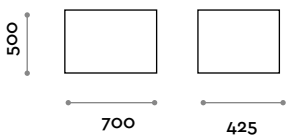

Corten counter  
W 1000 mm / D 750 mm / H 1000 mm

**UNIKOK**

Krion counter  
W 1000 mm / D 750 mm / H 1000 mm

**UNIKOF**

Fenix counter  
W 1000 mm / D 750 mm / H 1000 mm

**UNIKOL**

Low junction cabinet

**UNIKOL**