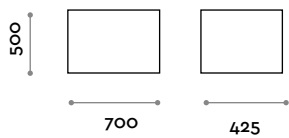

Corten Theke  
B 1000 mm / T 750 mm / H 1000 mm

**UNIKOK**

Krion Theke  
B 1000 mm / T 750 mm / H 1000 mm

**UNIKOF**

Fenix Theke  
B 1000 mm / T 750 mm / H 1000 mm

**UNIKOL**

Niedriges Verbindungselement

**UNIKOL**