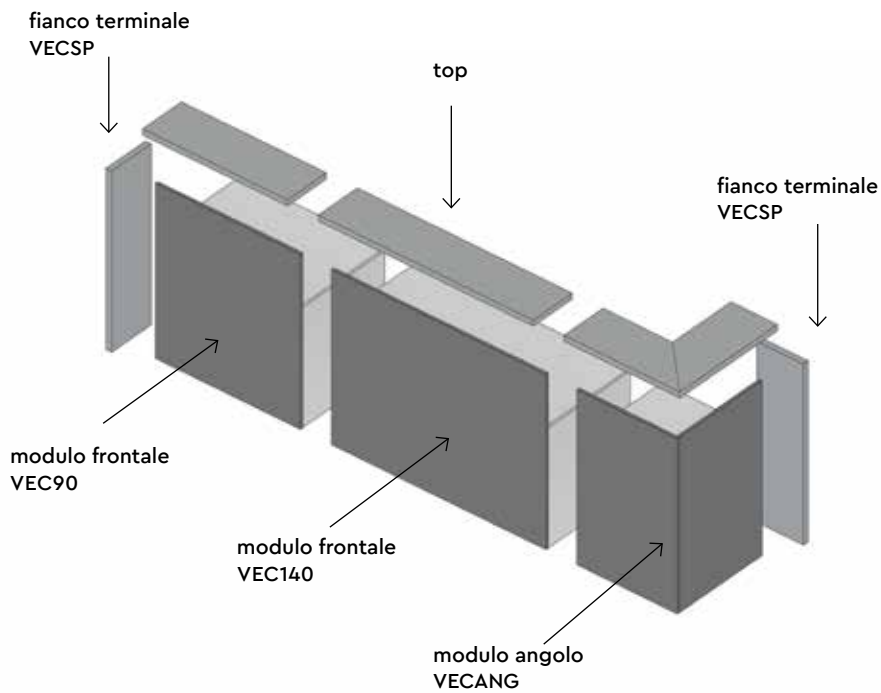

Piano di lavoro

Finiture

Antracite

Cachemire

Nero opaco

Bianco opaco