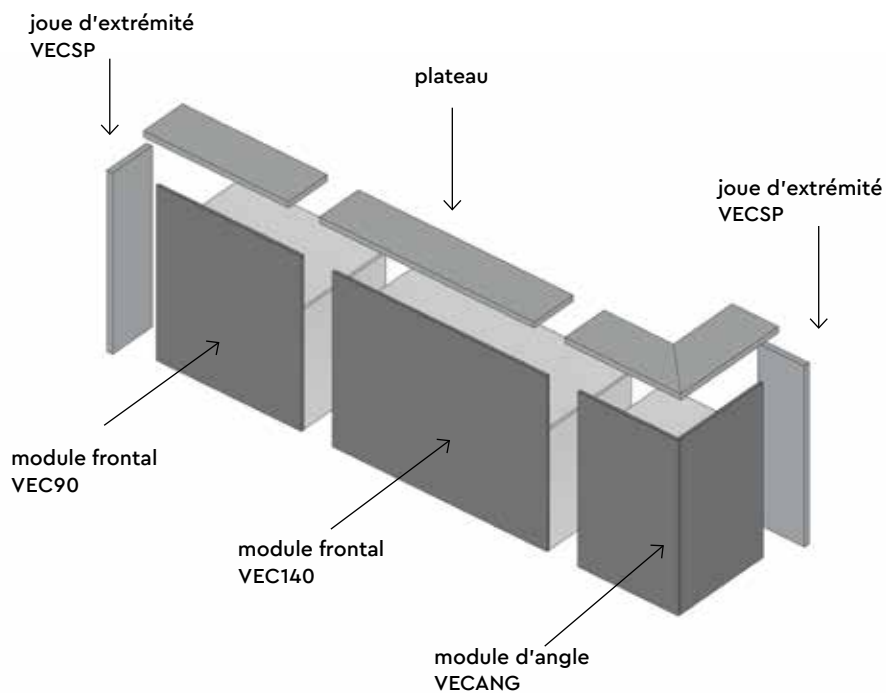

ACCAD

Personalisiertes Emblem, selbstklebend (für Modul)

Vector

Comptoir modulaire en panneau mélaminé avec éclairage LED

fit interiors — design first

Structure

Finitions

Plan de travail

Finitions

Quelques combinaisons possible

A

B

C

**VEC90-20**

Module frontal avec structure en mélaminé et réhausse, 36 mm d'épaisseur
Hauteur plan de travail 760 mm / 900 mm
L 940 mm / P 750 mm / H 1107 mm

**VEC140-20**