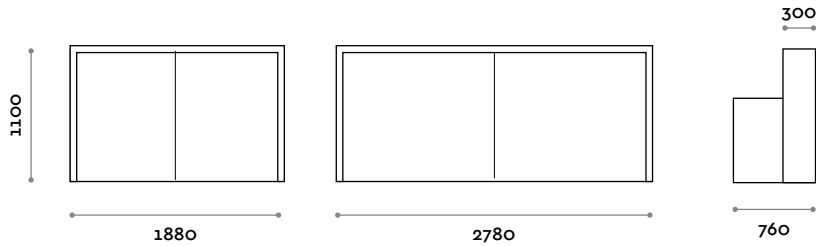

VEC90-20

Módulo frontal con estructura de ennoblecido y top grosor 36 mm
Altura encimera 760 mm / 900 mm
L 940 mm / P 750 mm / H 1107 mm

VEC140-20

Módulo frontal con estructura de ennoblecido y top grosor 36 mm
Altura encimera 760 mm / 900 mm
L 1390 mm / P 750 mm / H 1107 mm

VECANG-20

Módulo angular de ennoblecido con top grosor 36 mm
Altura encimera 760 mm / 900 mm
L 750 mm / P 750 mm / H 1107 mm

VEC90H-20

Módulo contratos y/o discap. de ennoblecido
L 940 mm / P 750 mm / H 760 mm

VEC140H-20

Módulo contratos y/o discap. de ennoblecido
L 1390 mm / P 750 mm / H 760 mm

VECSP

Lateral terminal grosor 36 mm
L 300 mm / P 36 mm / H 1100 mm

VECLE90

Led para módulo 90, IP20
(C) 6000 K / 4,8W por metro, 24 V
(N) 4000 K / 4,8W por metro, 24 V
(N) 3000 K / 4,8W por metro, 24 V

VECLE140

Led para módulo 140, IP20
(C) 6000 K / 4,8W por metro, 24 V
(N) 4000 K / 4,8W por metro, 24 V
(N) 3000 K / 4,8W por metro, 24 V

VECLEANG

Led para módulo ángulo, IP20
(C) 6000 K / 4,8W por metro, 24 V
(N) 4000 K / 4,8W por metro, 24 V
(N) 3000 K / 4,8W por metro, 24 V

ACCAD

Logo adhesivo personalizado (por módulo)