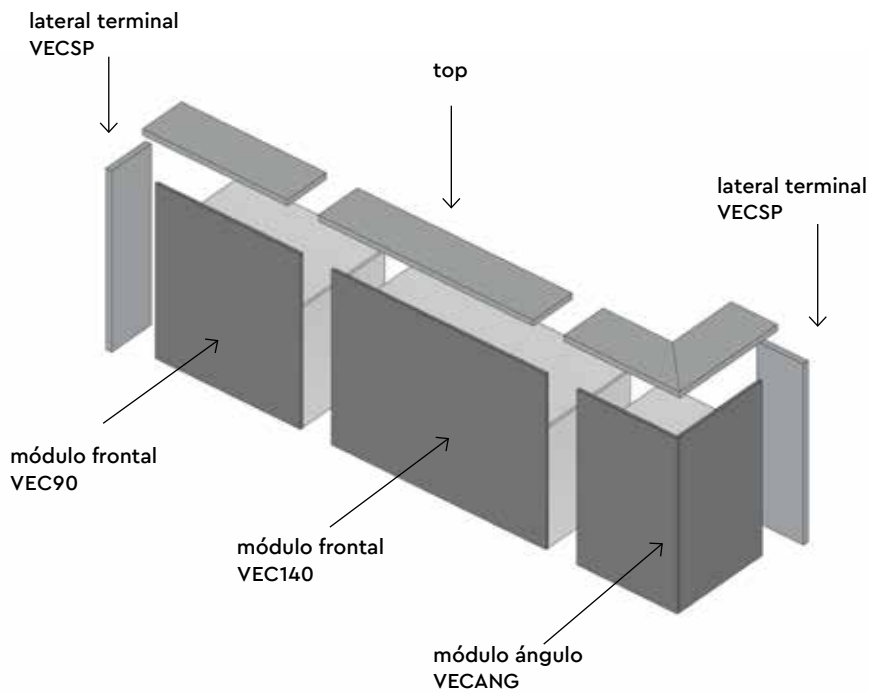

**VECSP**

Joue d'extrémité 36 mm d'épaisseur
L 300 mm / P 36 mm / H 1100 mm

**VECLE90**

Led pour module 90, IP20
(C) 6000 K / 4,8W par mètre, 24 V
(N) 4000 K / 4,8W par mètre, 24 V
(N) 3000 K / 4,8W par mètre, 24 V

ACCAD

Logo adhésif personnalisé (par module)

Vector

Mostrador modular de fibra de madera con luces LED.

Estructura
Acabados

Encimera
Acabados

Varias posibles combinaciones

VEC90-20

Módulo frontal con estructura de ennoblecido y top grosor 36 mm
 Altura encimera 760 mm / 900 mm
 L 940 mm / P 750 mm / H 1107 mm

VEC140-20

Módulo frontal con estructura de ennoblecido y top grosor 36 mm
 Altura encimera 760 mm / 900 mm
 L 1390 mm / P 750 mm / H 1107 mm

VECANG-20

Módulo angular de ennoblecido con top grosor 36 mm
 Altura encimera 760 mm / 900 mm
 L 750 mm / P 750 mm / H 1107 mm

VEC90H-20

Módulo contratos y/o discap. de ennoblecido
 L 940 mm / P 750 mm / H 760 mm