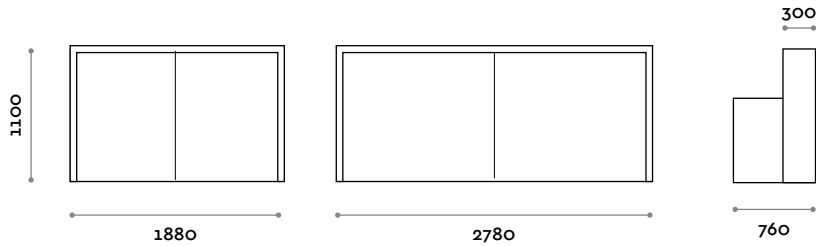

C

VEC90-20

Modulo frontale con struttura in nobilitato e bancalina sp 36 mm
Piano di lavoro 760 mm / 900 mm
L 940 mm / P 750 mm / H 1107 mm

VEC140-20

Modulo frontale con struttura in nobilitato e bancalina sp 36 mm
Piano di lavoro 760 mm / 900 mm
L 1390 mm / P 750 mm / H 1107 mm