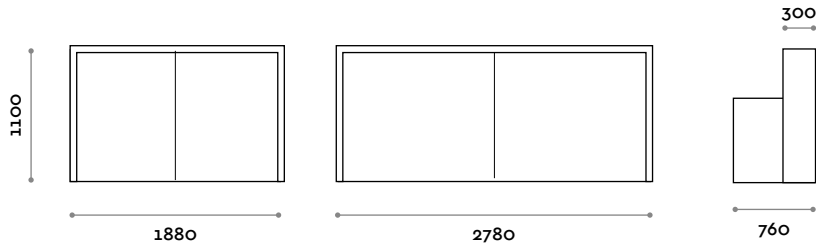

Finitions

Quelques combinaisons possible

A

B

C

**VEC90-20**

Module frontal avec structure en mélaminé et réhausse, 36 mm d'épaisseur
Hauteur plan de travail 760 mm / 900 mm
L 940 mm / P 750 mm / H 1107 mm

**VEC140-20**