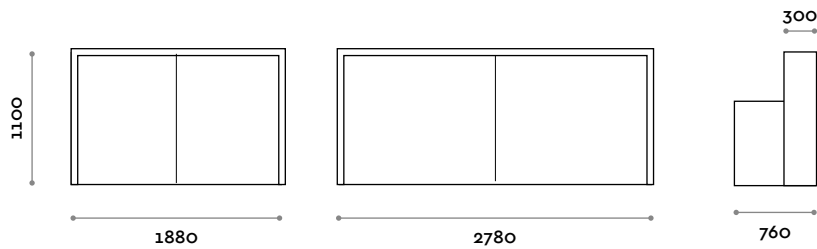

**VEC90-20**

Frontmodul mit furnierter Struktur und Top mit Stärke 36 mm
Arbeitsplattenhöhe 760 mm / 900 mm
B 940 mm / T 750 mm / H 1107 mm

**VEC140-20**

Frontmodul mit furnierter Struktur und Top mit Stärke 36 mm
Arbeitsplattenhöhe 760 mm / 900 mm
B 1390 mm / T 750 mm / H 1107 mm