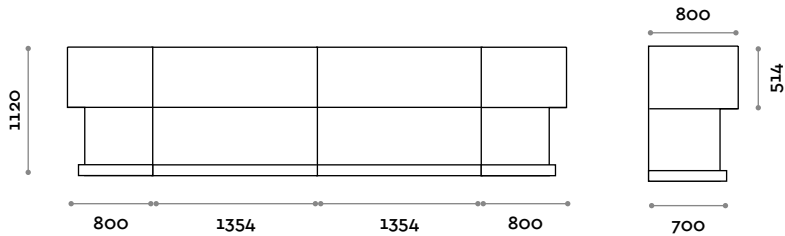

## Arbeitsplatte

Ausführungen

## Einige mögliche Kombinationen

A

B

C

**VEA76-20**

Eckmodul mit Arbeitsplatte, Höhe 778 mm  
B 800 mm / T 800 mm / H 1120 mm

**VEA90-20**

Eckmodul mit Arbeitsplatte, Höhe 918 mm  
B 800 mm / T 800 mm / H 1120 mm

**VE760-20**

Schreibtischmodul mit Arbeitsplatte, Höhe 778 mm  
B 1354 mm / T 800 mm / H 1120 mm

**VE900-20**

Schreibtischmodul mit Arbeitsplatte, Höhe 918 mm  
B 1354 mm / T 800 mm / H 1120 mm

**VETA1-20**