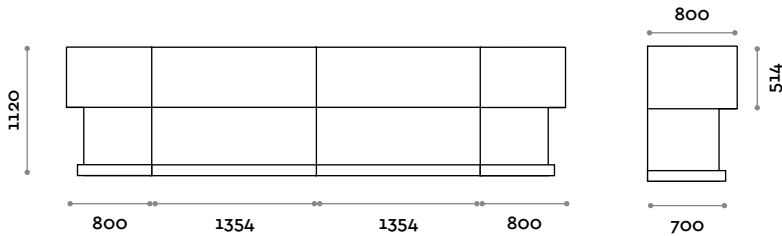

## Plan del travail

Finitions

## Quelques combinaisons possibles

A

B

C

**VEA76-20**

Module d'angle avec plan de travail h 778 mm  
L 800 mm / P 800 mm / H 1120 mm

**VEA90-20**

Module d'angle avec plan de travail h 918 mm  
L 800 mm / P 800 mm / H 1120 mm

**VE760-20**

Module de bureau avec plan de travail h 778 mm  
L 1354 mm / P 800 mm / H 1120 mm

**VE900-20**

Module de bureau avec plan de travail h 918 mm  
L 1354 mm / P 800 mm / H 1120 mm

**VETA1-20**

Joue finale, épaisseur par module haut 778 mm  
L 700 mm / P 36 mm / H 778 mm