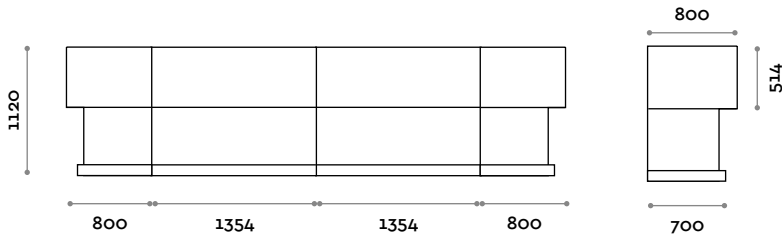

## Piano di lavoro

Finiture

## Alcune possibili combinazioni

A

B

C

#### VEA76-20

Modulo angolare piano di lavoro h 778 mm  
L 800 mm / P 800 mm / H 1120 mm