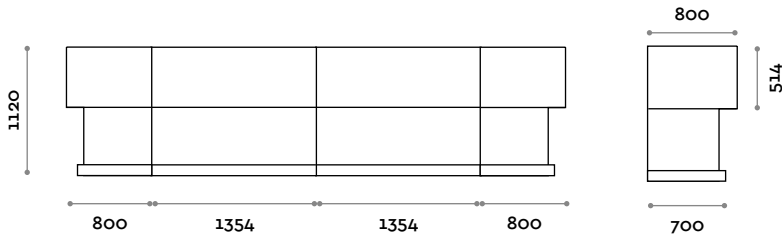

#### VEA76-20

Módulo angular con encimera h 778 mm  
L 800 mm / P 800 mm / H 1120 mm