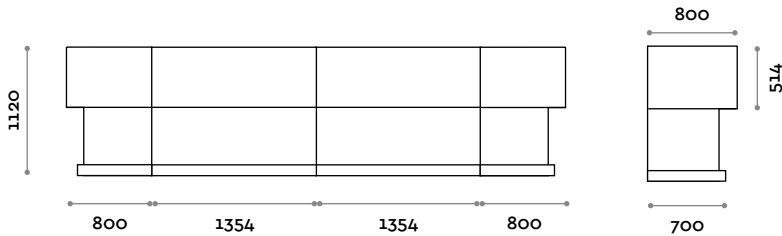

## Example compositions

A

B

C

**VEA76-20**

Corner module with worktop h 778 mm  
W 800 mm / D 800 mm / H 1120 mm

**VEA90-20**

Corner module with worktop h 918 mm  
W 800 mm / D 800 mm / H 1120 mm

**VE760-20**

Desk module with worktop h 778 mm  
W 1354 mm / D 800 mm / H 1120 mm

**VE900-20**

Desk module with worktop h 918 mm  
W 1354 mm / D 800 mm / H 1120 mm

**VETA1-20**

End panel for module h 778 mm  
W 700 mm / D 36 mm / H 778 mm