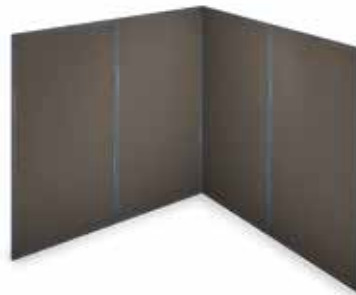

Vela

Partition element with metal frame and integrated MFC panel

Frame

Steel

Matt black

Panel

Finishes

THE SWATCH BOOK

some possible combinations