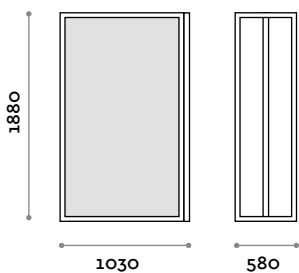

Vela

Partición con marco de metal e inserto de melamina

Marco

Acero

Negro mate

Panel

Acabados

THE SWATCH BOOK

varias posibles combinaciones

VELA1

VELA2

VELA3