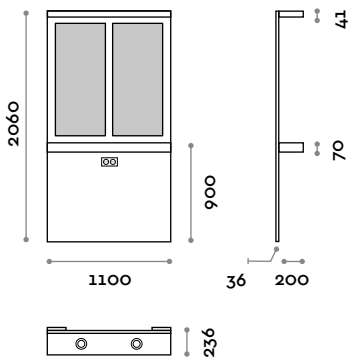

Espejo colgante compuesto de dos espejos y estante con dos casquillos de aluminio porta secador de pelo, con topes y dos focos LED 12 V - 5000 K. Enchufes fijados a la estructura, de acuerdo con los países de destino.

Estructura

Acabados

THE SWATCH BOOK

Espejo

Plateado

ACCSPT-20