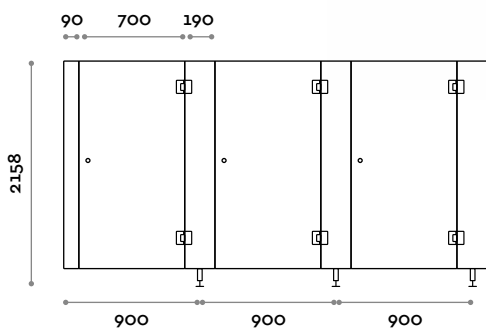

Voox S

Sistema modulare per box doccia

- Parete divisorie ancorate alla parete di fondo tramite morsetti e viti di serraggio in acciaio AISI 304
- Piede livellatore da pavimento, h 10 cm per fissaggio sospeso
- Barra di giunzione orizzontale fra i moduli
- Anta montata su cerniere regolabili in acciaio AISI 304

Ante e divisori in HPL

HPL stratificato, spessore 10 mm, classificato come pannello autoportante con reazione al fuoco Euro classe Bs1-do e rilascio formaldeide classe E1, con angoli raggiati e bordi perimetrali bisellati

Ferramenta

La specifica ferramenta strutturale, interamente disegnata da Fit Interiors, è realizzata in acciaio AISI 304.

Accessori

- Pomolo acciaio inox
- Gancio acciaio inox per accappatoio

Alcune possibili combinazioni

A

B