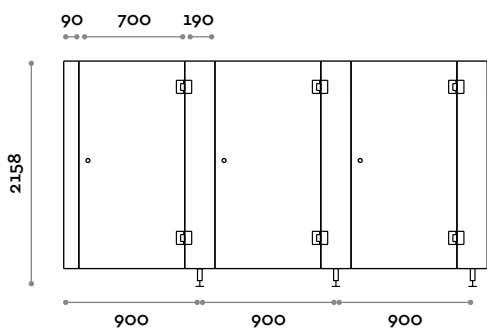

Voox S

Sistema modular para cabinas de ducha

- Particiones ancladas a la pared trasera por medio de abrazaderas y tornillos de fijación en acero AISI 304
- Pie de nivelación del suelo, h 10 cm para la fijación suspendida
- Barra de unión horizontal entre módulos
- Puerta montada sobre bisagras ajustables en acero AISI 304

Puertas y divisores en HPL

HPL estratificado de 10 mm de espesor, clasificado como un panel autoportante con reacción al fuego de clase europea Bs1-do y liberación de formaldehído de clase E1, con formaldehído clase E1, con esquinas redondeadas y bordes perimetrales biselados.

Hardware

El hardware estructural específico, enteramente diseñado por Fit Interiors, está hecho de acero AISI 304.

Accesorios

- Pomo de acero inoxidable
- Gancho de acero inoxidable para la bata de baño

Varias posibles combinaciones

A

B