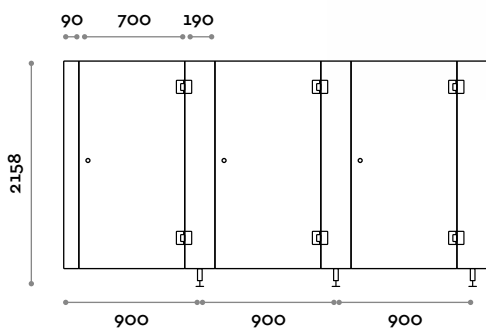

Voox S

Système modulaire des cabines de douche

- Cloisons ancrées à la paroi arrière au moyen de colliers et de vis de serrage en acier AISI 304
- Pied de nivellement au sol, h 10 cm pour fixation suspendue
- Barre de jonction horizontale entre les modules
- Porte montée sur des charnières réglables en acier AISI 304

Portes et cloisons en HPL

HPL stratifié de 10 mm d'épaisseur, classé comme panneau autoportant avec une réaction au feu de classe Euro Bs1-do et un dégagement de formaldéhyde de classe E1, avec formaldéhyde de classe E1, avec coins arrondis et bords périmétriques biseautés.

Matériel

Le matériel structurel spécifique, entièrement conçu par Fit Interiors, est en acier AISI 304.

Accessoires

- Bouton en acier inoxydable
- Crochet en acier inoxydable pour peignoir

Quelques combinaisons possibles

A

B