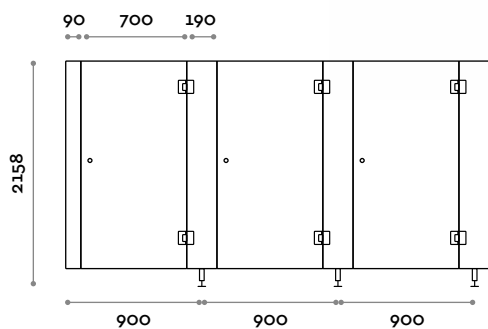

Voox S

Modulares System für Duschkabinen

- An der Rückwand verankerte Trennwände mittels Klammern und Klemmschrauben aus Stahl AISI 304
- Bodennivellierfuß, h 10 cm für hängende Befestigung
- Horizontale Verbindungsleiste zwischen Modulen
- Tür an einstellbaren Scharnieren aus Stahl AISI 304 montiert

Türen und Trennwände aus HPL

10 mm dickes geschichtetes HPL, klassifiziert als selbsttragende Platte mit Euroklasse Bs1-d0 Brandverhalten und Klasse E1 Formaldehydabgabe, mit Formaldehydklasse E1, mit abgerundeten Ecken und abgeschrägten Umfangskanten.

Hardware

Die spezifische strukturelle Hardware, die komplett von Fit Interiors entworfen wurde, ist aus AISI 304 Stahl gefertigt.

Zubehör

- Edelstahl-Knauf
- Edelstahlhaken für Bademantel

Einige mögliche Kombinationen

A

B