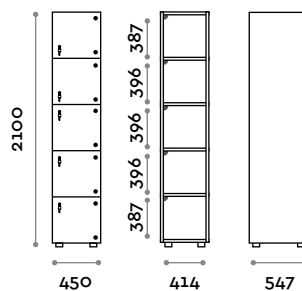

CANB5W45FR-24V

Singola colonna 5 ante, con LED interno
struttura ritardante fuoco