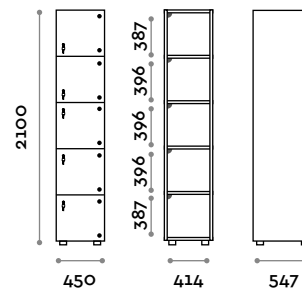

CANB4W45
Schränk mit 4 Türen

CANB5W45
Schränk mit 5 Türen

CANB3W45-24V
Schränk mit 3 Türen,
mit LED innen

CANB4W45-24V
Schränk mit 4 Türen,
mit LED innen

CANB5W45-24V
Schränk mit 5 Türen,
mit LED innen

CANB3W45FR