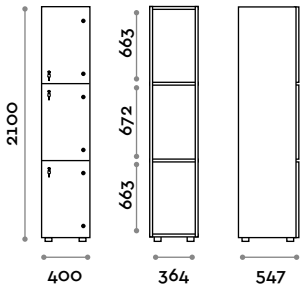

CANB3W40

Single column 3-tiers locker