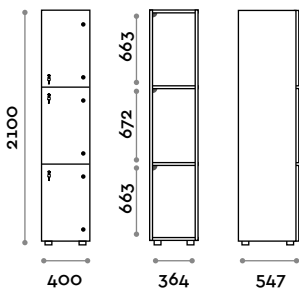

Schrank mit 4 Türen,
feuerhemmende Struktur

CANB5W40FR

Schrank mit 5 Türen,
feuerhemmende Struktur

CANB3W40FR-24V

Schrank mit 3 Türen, mit LED innen
feuerhemmende Struktur

CANB4W40FR-24V

Schrank mit 4 Türen, mit LED innen
feuerhemmende Struktur