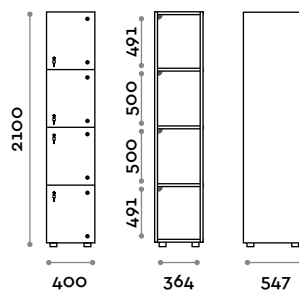

CANB4W40-24V

Single column 4-tiers locker with internal LED