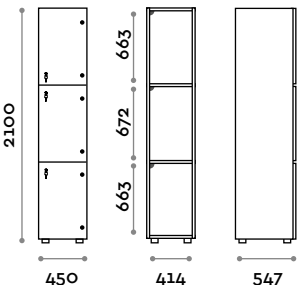

CANB3W45-24V

Colonne simple 3 portes avec LED à l'intérieur