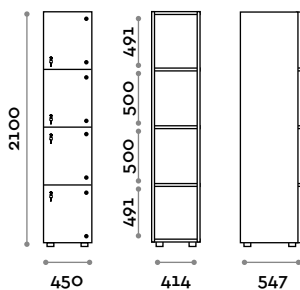

CANB4W45
Singola colonna 4 ante