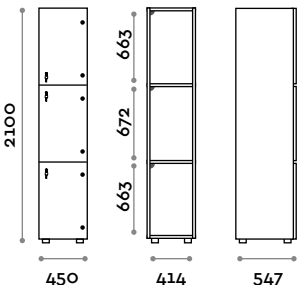

CANB3W45FR-24V

Colonne simple 3 portes
avec LED à l'intérieur,
structure retardatrice de flamme