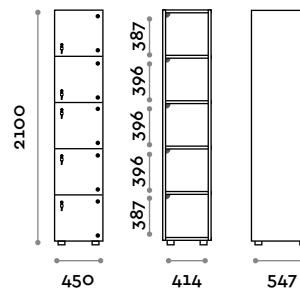

CANB5W40
Schränk mit 5 Türen

CANB5W45FR-24V

Schrank mit 5 Türen, mit LED innen
feuerhemmende Struktur