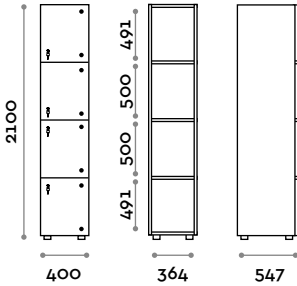

CANB4W40

Colonne simple 4 portes