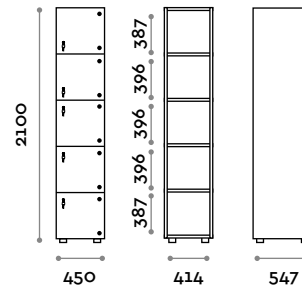

CANB5W45
Schränk mit 5 Türen