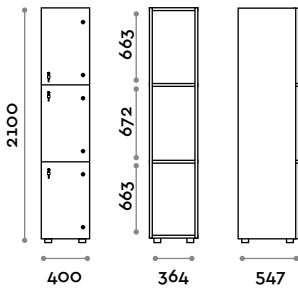

CANB3W40-24V
Schränk mit 3 Türen,
mit LED innen

CANB4W40-24V
Schränk mit 4 Türen,
mit LED innen

CANB5W40-24V
Schränk mit 5 Türen,
mit LED innen

CANB3W40FR

Schrank mit 3 Türen,
feuerhemmende Struktur

CANB4W40FR