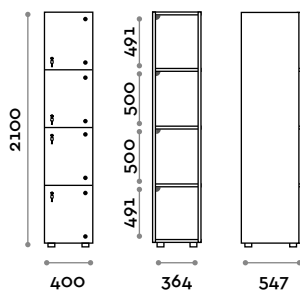

CANB4W40FR-24V

Singola colonna 4 ante, con LED interno
struttura ritardante fuoco