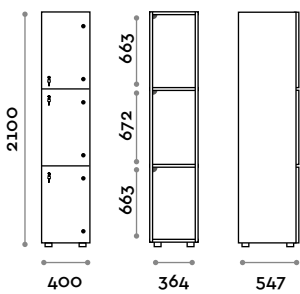

CANB3W40-24V
Schränk mit 3 Türen,
mit LED innen