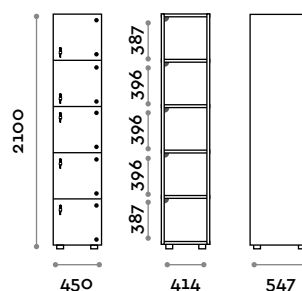

CANB5W45-24V
Singola colonna 5 ante
con LED interno