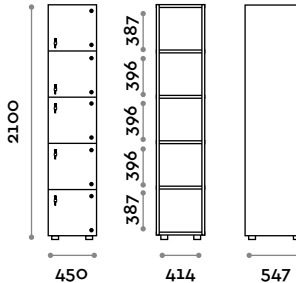

CANB5W45

Colonne simple 5 portes