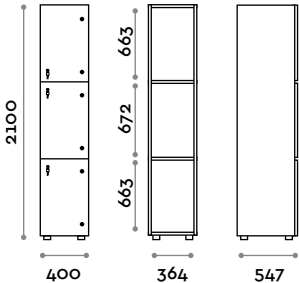

CANB3W40FR

Colonne simple 3 portes
structure retardatrice de flamme