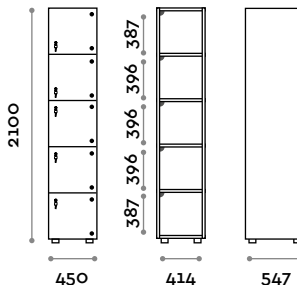

CANB5W45FR-24V

Colonne simple 5 portes
avec LED à l'intérieur,
structure retardatrice de flamme