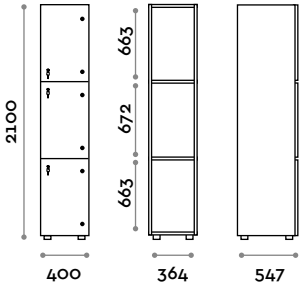

CANB3W40

Colonne simple 3 portes