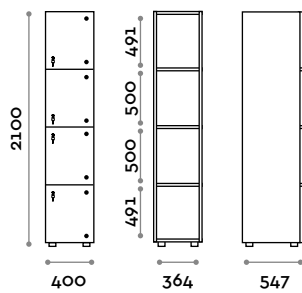

CANB4W40

Singola colonna 4 ante