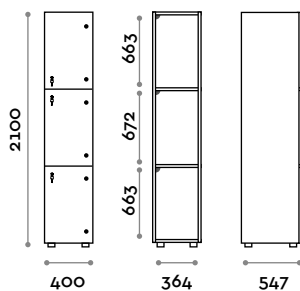

CANB3W40FR-24V

Singola colonna 3 ante, con LED interno
struttura ritardante fuoco