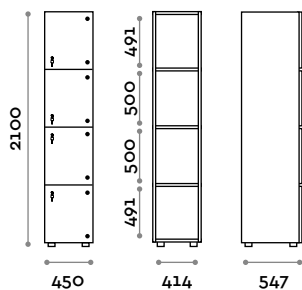

CANB4W45FR

Singola colonna 4 ante
struttura ritardante fuoco