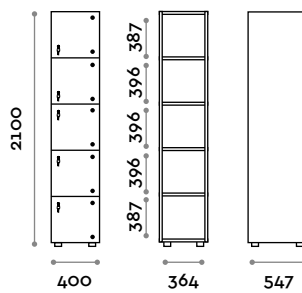

CANB5W40

Singola colonna 5 ante