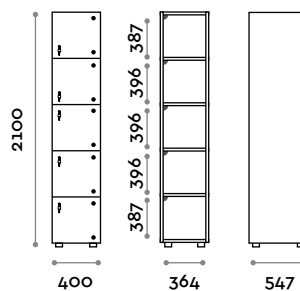

CANB5W40FR-24V

Singola colonna 5 ante, con LED interno
struttura ritardante fuoco