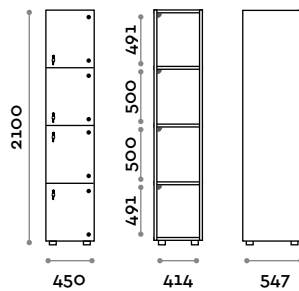

CANB4W40
Schränk mit 4 Türen

CANB4W45FR-24V

Schrank mit 4 Türen, mit LED innen
feuerhemmende Struktur