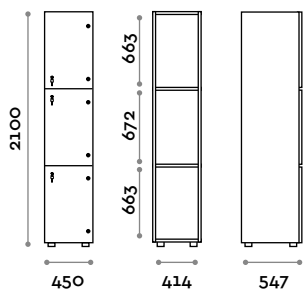

CANB3W45
Singola colonna 3 ante