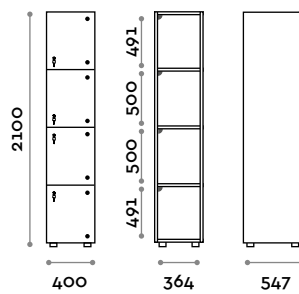

CANB4W40-24V
Schränk mit 4 Türen,
mit LED innen