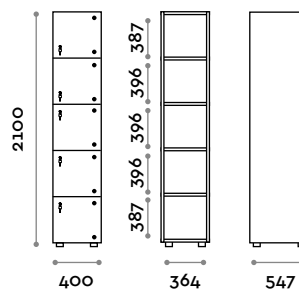

CANB5W40FR

Singola colonna 5 ante
struttura ritardante fuoco