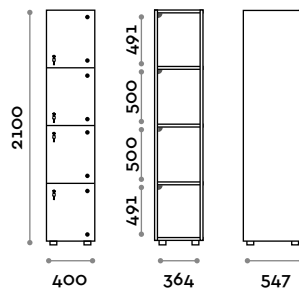

Schrank mit 4 Türen,
feuerhemmende Struktur

CANB5W40FR

Schrank mit 5 Türen,
feuerhemmende Struktur

CANB3W40FR-24V

Schrank mit 3 Türen, mit LED innen
feuerhemmende Struktur

CANB4W40FR-24V

Schrank mit 4 Türen, mit LED innen
feuerhemmende Struktur