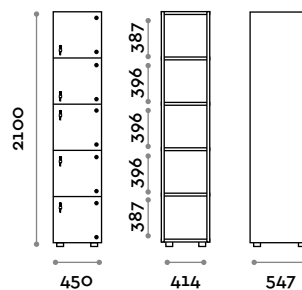

CANB5W45
Singola colonna 5 ante