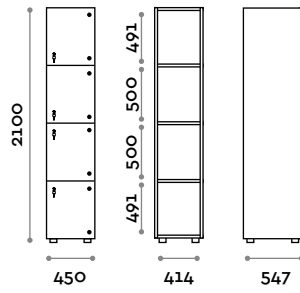

CANB4W45
Schränk mit 4 Türen