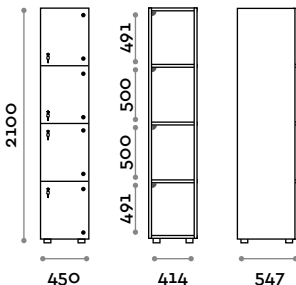

CANB4W45-24V

Colonne simple 4 portes avec LED à l'intérieur