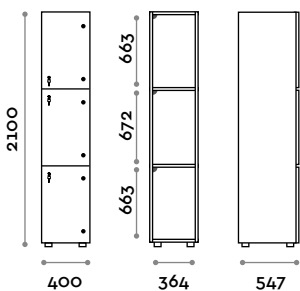

CANB3W40-24V

Single column 3-tiers locker with internal LED