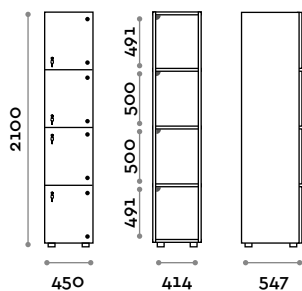

CANB4W45FR-24V

Singola colonna 4 ante, con LED interno
struttura ritardante fuoco