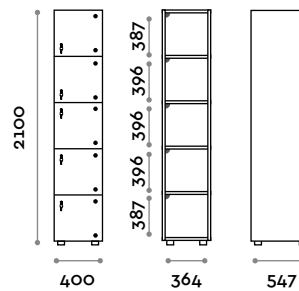

CANB5W40FR-24V

Schrank mit 5 Türen, mit LED innen
feuerhemmende Struktur