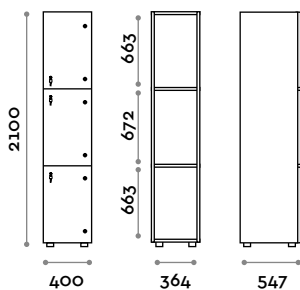

CANB3W40FR

Singola colonna 3 ante
struttura ritardante fuoco