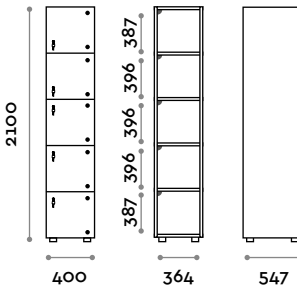

CANB5W40-24V

Colonne simple 5 portes avec LED à l'intérieur