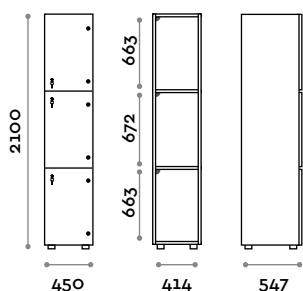

CANB3W45-24V
Singola colonna 3 ante
con LED interno