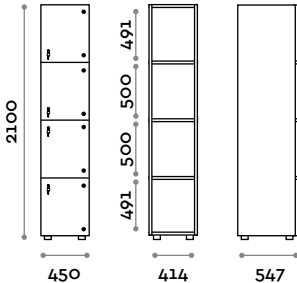

CANB4W45FR

Colonne simple 4 portes
structure retardatrice de flamme