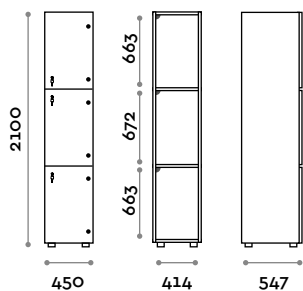

CANB3W45FR-24V

Singola colonna 3 ante, con LED interno
struttura ritardante fuoco