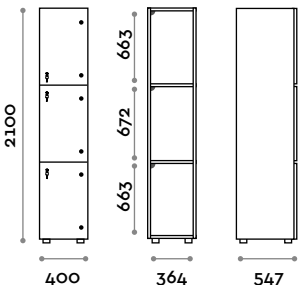

CANB3W40FR-24V

Colonne simple 3 portes
avec LED à l'intérieur,
structure retardatrice de flamme