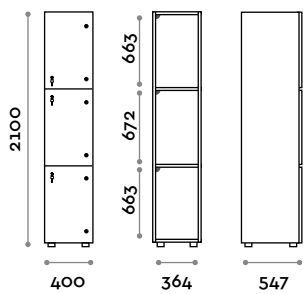

CANB3W40-24V

Singola colonna 3 ante
con LED interno