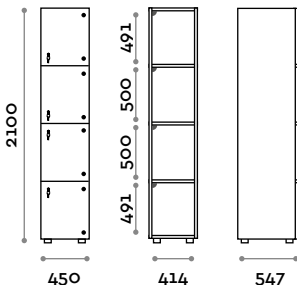

CANB4W45FR-24V

Colonne simple 4 portes
avec LED à l'intérieur,
structure retardatrice de flamme