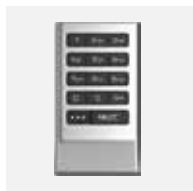

ACCRES3
rouge et blanc

Serrures

Options sur demande

• Serrure numérique avec batterie

ACCAXVER
Axis vertical

ACCDLKN
Next CUE

ACCAXSTD
Axis standard

ACCDKSO
Sola3