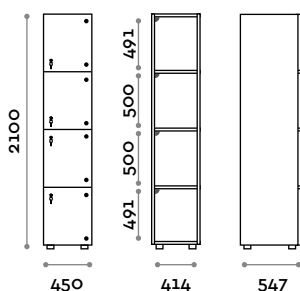

CANB4W45-24V
Singola colonna 4 ante
con LED interno