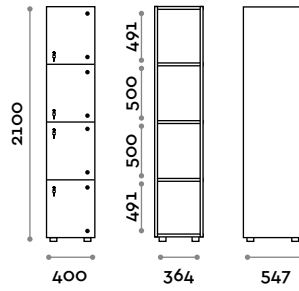

CANB4W40

Single column 4-tiers locker