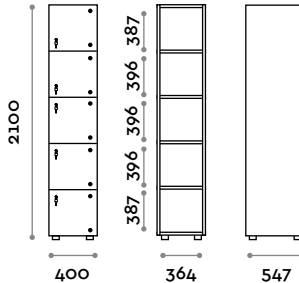

CANB5W40FR

Colonne simple 5 portes
structure retardatrice de flamme