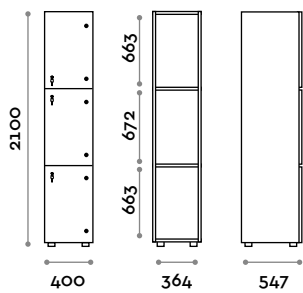

CANB3W40

Singola colonna 3 ante