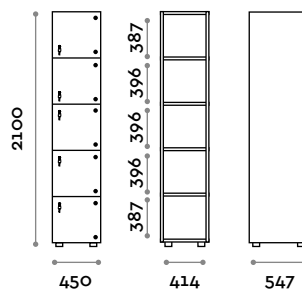

CANB5W45FR

Singola colonna 5 ante
struttura ritardante fuoco