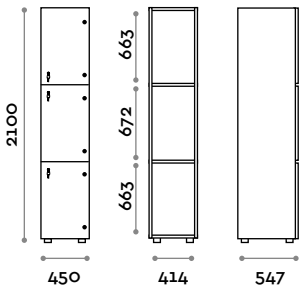

CANB3W45FR

Schrank mit 3 Türen,
feuerhemmende Struktur