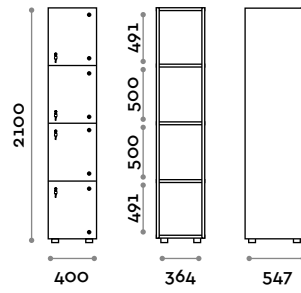

CANB4W40FR

Schrank mit 4 Türen,
feuerhemmende Struktur