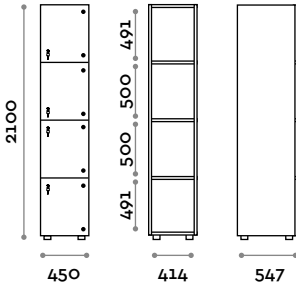

CANB4W45

Colonne simple 4 portes