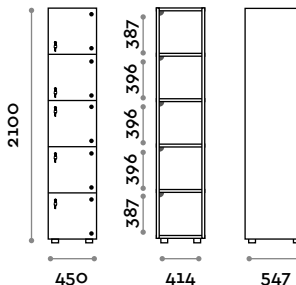

CANB5W45-24V

Colonne simple 5 portes avec LED à l'intérieur