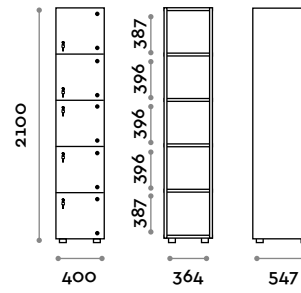

CANB5W40FR

Schrank mit 5 Türen,
feuerhemmende Struktur