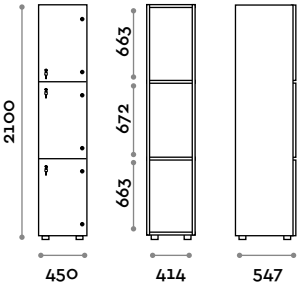

CANB3W45

Colonne simple 3 portes