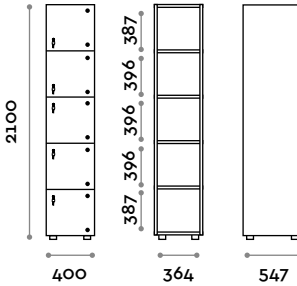

CANB5W40

Colonne simple 5 portes