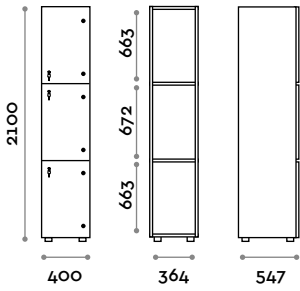

CANB4W45FR-24V

Schrank mit 4 Türen, mit LED innen
feuerhemmende Struktur

CANB5W45FR-24V

Schrank mit 5 Türen, mit LED innen
feuerhemmende Struktur

CANB3W40
Schränk mit 3 Türen

CANB4W40
Schränk mit 4 Türen

CANB5W40
Schränk mit 5 Türen