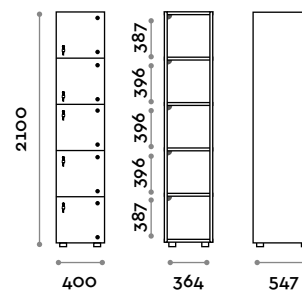

CANB5W40-24V

Single column 5-tiers locker with internal LED