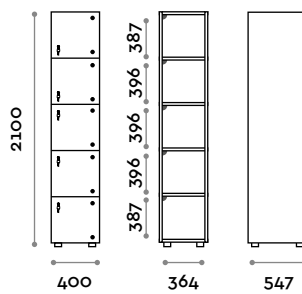

CANB5W40-24V

Singola colonna 5 ante
con LED interno