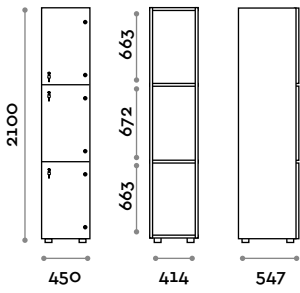

Tür

Polycarbonat

Transparent

Gehäuse

Ausführungen

Schwarz

Weiß

CANB3W45
Schränk mit 3 Türen