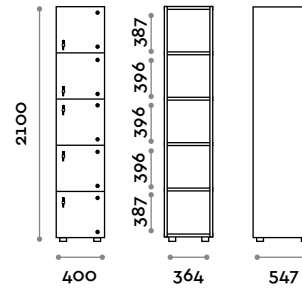

CANB4W45FR-24V

Schrank mit 4 Türen, mit LED innen
feuerhemmende Struktur

CANB5W45FR-24V

Schrank mit 5 Türen, mit LED innen
feuerhemmende Struktur

CANB3W40
Schränk mit 3 Türen

CANB4W40
Schränk mit 4 Türen

CANB5W40
Schränk mit 5 Türen