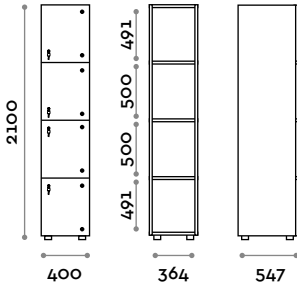

CANB4W40FR

Colonne simple 4 portes
structure retardatrice de flamme