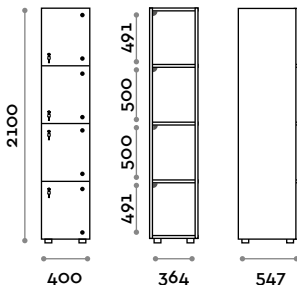

CANB4W40FR-24V

Colonne simple 4 portes
avec LED à l'intérieur,
structure retardatrice de flamme