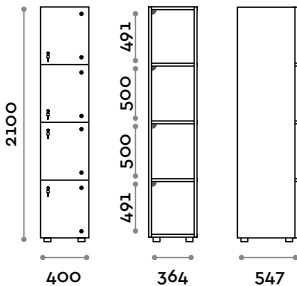

CANB4W40-24V

Colonne simple 4 portes avec LED à l'intérieur