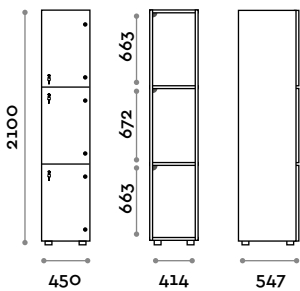

CANB3W45-24V
Schränk mit 3 Türen,
mit LED innen