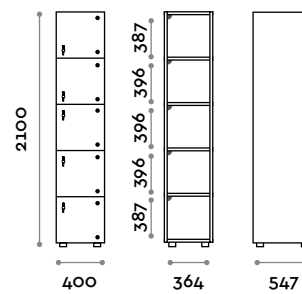

CANB5W40-24V
Schränk mit 5 Türen,
mit LED innen