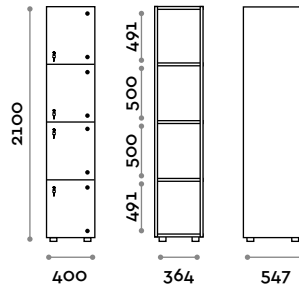

CANB4W45FR-24V

Schrank mit 4 Türen, mit LED innen
feuerhemmende Struktur

CANB5W45FR-24V

Schrank mit 5 Türen, mit LED innen
feuerhemmende Struktur

CANB3W40
Schränk mit 3 Türen

CANB4W40
Schränk mit 4 Türen

CANB5W40
Schränk mit 5 Türen