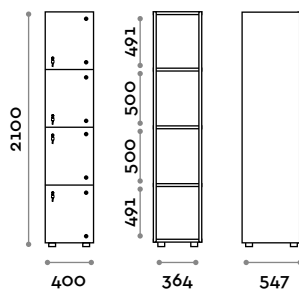

CANB4W40FR

Singola colonna 4 ante
struttura ritardante fuoco