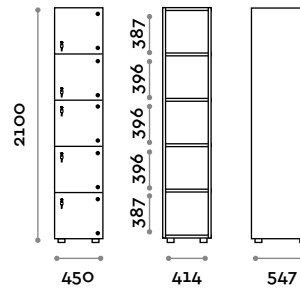

Schrank mit 3 Türen,
feuerhemmende Struktur

CANB4W45FR

Schrank mit 4 Türen,
feuerhemmende Struktur

CANB5W45FR

Schrank mit 5 Türen,
feuerhemmende Struktur

CANB3W45FR-24V

Schrank mit 3 Türen, mit LED innen
feuerhemmende Struktur