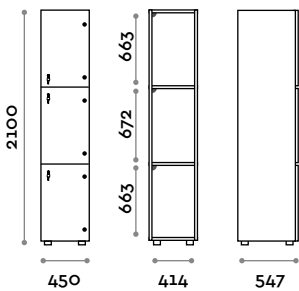

Schrank mit 3 Türen,
feuerhemmende Struktur

CANB4W45FR

Schrank mit 4 Türen,
feuerhemmende Struktur

CANB5W45FR

Schrank mit 5 Türen,
feuerhemmende Struktur

CANB3W45FR-24V

Schrank mit 3 Türen, mit LED innen
feuerhemmende Struktur