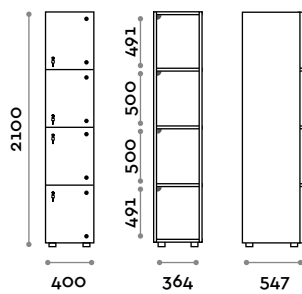

CANB4W40-24V

Singola colonna 4 ante
con LED interno