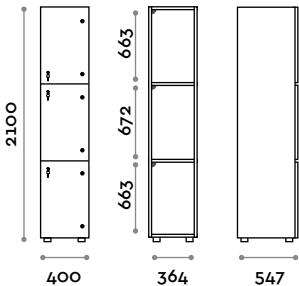

CANB3W40-24V

Colonne simple 3 portes avec LED à l'intérieur