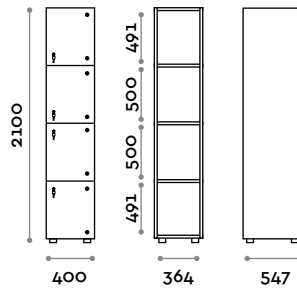

CANB4W40FR

Single column 4-tiers locker, fire retardant structure