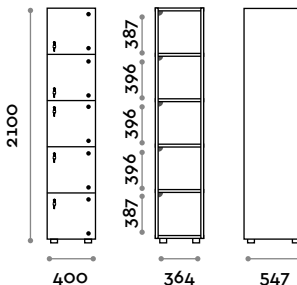

CANB5W40FR-24V

Colonne simple 5 portes
avec LED à l'intérieur,
structure retardatrice de flamme