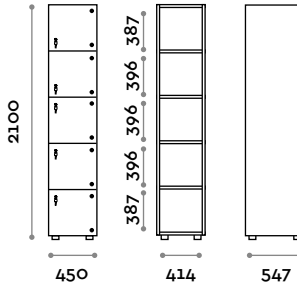

CANB5W45FR

Colonne simple 5 portes
structure retardatrice de flamme