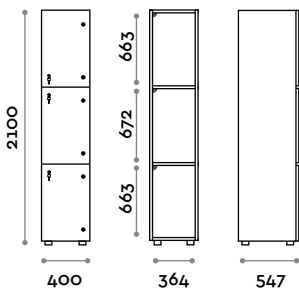

CANB3W40FR-24V

Single column 3-tiers locker with internal LED, fire retardant structure