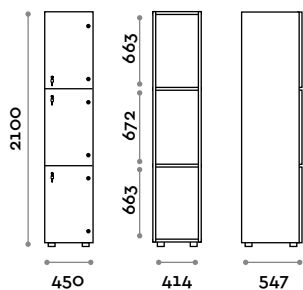

CANB3W45FR

Singola colonna 3 ante
struttura ritardante fuoco