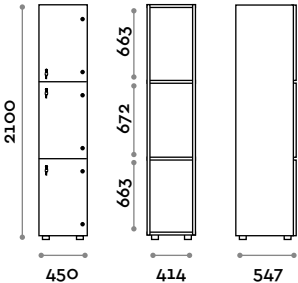

CANB3W45FR

Colonne simple 3 portes
structure retardatrice de flamme