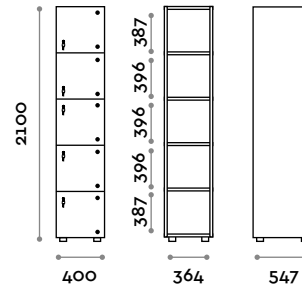

CANB5W40

Single column 5-tiers locker