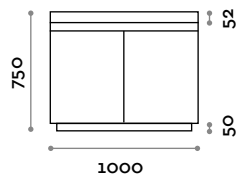

THE SWATCH BOOK

fit interiors — design first

ACCSINKD100

Mobile lavello in multistrato marino laminato

- ante con cerniere ammortizzate e maniglie a gola

Dimensioni

L 1000 mm / P 550 mm / H 750 mm

ACCSINKD150

Mobile lavello in multistrato marino laminato

- ante con cerniere ammortizzate e maniglie a gola

Dimensioni

L 1500 mm / P 550 mm / H 750 mm

ACCSINKD200

Mobile lavello in multistrato marino laminato

- ante con cerniere ammortizzate e maniglie a gola

Dimensioni

L 2000 mm / P 550 mm / H 750 mm

Mensola in multistrato marino laminato (Lavabo e miscelatore non inclusi)

Mensola e gamba

Finiture

THE SWATCH BOOK

ACCSINK

Mensola appesa in multistrato marino laminato

Dimensioni

L 2000 mm max / P 550 mm / H 70 mm

SINGAM

Gamba per mensola in multistrato marino laminato

Dimensioni

L 70 mm / P 547 mm / H 650/800 mm

Gamba per mensola in acciaio verniciato

(per lavelli in appoggio con H superiore a 150 mm il tubo verticale può essere accorciato a misura)