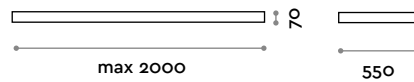

Mobile lavello in multistrato marino laminato

- ante con cerniere ammortizzate e maniglie a gola

Dimensioni

L 1500 mm / P 550 mm / H 750 mm

ACCSINKD200

Mobile lavello in multistrato marino laminato

- ante con cerniere ammortizzate e maniglie a gola

Dimensioni

L 2000 mm / P 550 mm / H 750 mm

Mensola in multistrato marino laminato (Lavabo e miscelatore non inclusi)

Mensola e gamba

Finiture

THE SWATCH BOOK

ACCSINK

Mensola appesa in multistrato marino laminato

Dimensioni

L 2000 mm max / P 550 mm / H 70 mm

SINGAM

Gamba per mensola in multistrato marino laminato

Dimensioni

L 70 mm / P 547 mm / H 650/800 mm

Gamba per mensola in acciaio verniciato

(per lavelli in appoggio con H superiore a 150 mm il tubo verticale può essere accorciato a misura)