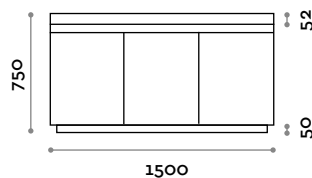

THE SWATCH BOOK

fit interiors — design first

ACCSINKD100

Mobile lavello in multistrato marino laminato

- ante con cerniere ammortizzate e maniglie a gola

Dimensioni

L 1000 mm / P 550 mm / H 750 mm

ACCSINKD150

Mobile lavello in multistrato marino laminato

- ante con cerniere ammortizzate e maniglie a gola

Dimensioni

L 1500 mm / P 550 mm / H 750 mm

ACCSINKD200

Mobile lavello in multistrato marino laminato

- ante con cerniere ammortizzate e maniglie a gola

Dimensioni

L 2000 mm / P 550 mm / H 750 mm

Mensola in multistrato marino laminato (Lavabo e miscelatore non inclusi)

Mensola e gamba

Finiture

THE SWATCH BOOK

ACCSINK

Mensola appesa in multistrato marino laminato

Dimensioni

L 2000 mm max / P 550 mm / H 70 mm

SINGAM

Gamba per mensola in multistrato marino laminato

Dimensioni

L 70 mm / P 547 mm / H 650/800 mm

Gamba per mensola in acciaio verniciato

(per lavelli in appoggio con H superiore a 150 mm il tubo verticale può essere accorciato a misura)