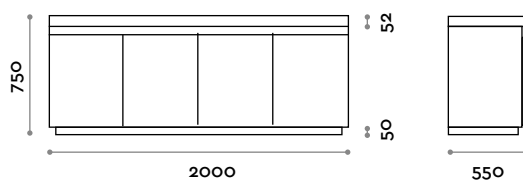

THE SWATCH BOOK

fit interiors — design first

ACCSINKD100

Mobile lavello in multistrato marino laminato

- ante con cerniere ammortizzate e maniglie a gola

Dimensioni

L 1000 mm / P 550 mm / H 750 mm

ACCSINKD150

Mobile lavello in multistrato marino laminato

- ante con cerniere ammortizzate e maniglie a gola

Dimensioni

L 1500 mm / P 550 mm / H 750 mm

ACCSINKD200

Mobile lavello in multistrato marino laminato

- ante con cerniere ammortizzate e maniglie a gola

Dimensioni

L 2000 mm / P 550 mm / H 750 mm

Mensola in multistrato marino laminato (Lavabo e miscelatore non inclusi)

Mensola e gamba

Finiture

THE SWATCH BOOK

ACCSINK

Mensola appesa in multistrato marino laminato

Dimensioni

L 2000 mm max / P 550 mm / H 70 mm

SINGAM

Gamba per mensola in multistrato marino laminato

Dimensioni

L 70 mm / P 547 mm / H 650/800 mm

Gamba per mensola in acciaio verniciato

(per lavelli in appoggio con H superiore a 150 mm il tubo verticale può essere accorciato a misura)