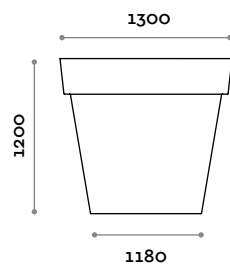

# Big

Vaso in polietilene di grande dimensioni

## Vaso

Polietilene opaco

A  
Bianco

B  
Antracite

C  
Rosso oriente

D  
Blu Petrolio

E  
Grigio tortora

## BIG 1

Vaso in polietilene

- finitura opaca
- 100% riciclabile
- per esterni e interni

**Dimensioni**

Ø 1300 mm / H 1200 mm

## BIG 2

Vaso in polietilene

- finitura opaca
- 100% riciclabile
- per esterni e interni

**Dimensioni**

Ø 1000 mm / H 880 mm

follow us

**fit  
interiors**

**furniture for gyms,  
health and golf clubs,  
spa&wellness, hotel,  
medical and corporate**