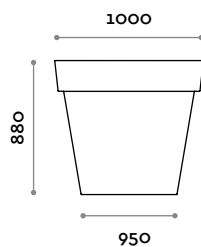

# Big

Vaso in polietilene di grande dimensioni

## Vaso

Polietilene opaco

A  
Bianco

B  
Antracite

C  
Rosso oriente

D  
Blu Petrolio

E  
Grigio tortora

## BIG 1

Vaso in polietilene

- finitura opaca
- 100% riciclabile
- per esterni e interni

**Dimensioni**

Ø 1300 mm / H 1200 mm

## BIG 2

Vaso in polietilene

- finitura opaca
- 100% riciclabile
- per esterni e interni

**Dimensioni**

Ø 1000 mm / H 880 mm

follow us

**fit  
interiors**

**furniture for gyms,  
health and golf clubs,  
spa&wellness, hotel,  
medical and corporate**