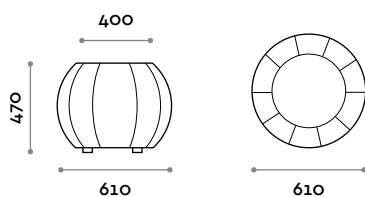

THE SWATCH BOOK

BINGO

Pouf rotondo in ecopelle

- cuciture a vista
- ecopelle ignifuga certificazione UNI 9175 class 1IM

Dimensioni

ø 610 mm / H 470 mm

follow us

**fit
interiors**