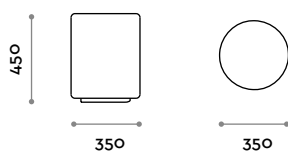

Ecopelle

THE SWATCH BOOK

BIRILLO

Pouf cilindrico in ecopelle

- cuciture a vista
- ecopelle ignifuga, certificazione UNI 9175 class 1IM

Dimensioni

Ø 350 mm / H 450 mm

follow us