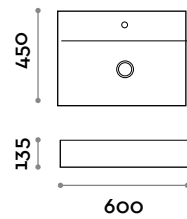

Lavabo da appoggio o a parete in ceramica 1 vasca

- piletta in ceramica a scarico libero

Dimensioni

L 500 mm / P 350 mm / H 135 mm

**BLOCK60**

Lavabo da appoggio o a parete in ceramica 1 vasca

- piletta in ceramica a scarico libero

Dimensioni

L 600 mm / P 450 mm / H 135 mm

**BLOCK80**

Lavabo da appoggio o a parete in ceramica 1 vasca

- piletta in ceramica a scarico libero

Dimensioni

L 800 mm / P 450 mm / H 135 mm

**BLOCK120**

Lavabo da appoggio o a parete in ceramica 2 vasche

- piletta in ceramica a scarico libero

Dimensioni

L 1200 mm / P 450 mm / H 135 mm

follow us

**fit
interiors**

**furniture for gyms,
health and golf clubs,
spa&wellness, hotel,
medical and corporate**