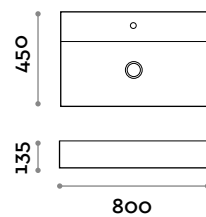

Lavabo da appoggio o a parete in ceramica 1 vasca

- piletta in ceramica a scarico libero

Dimensioni

L 500 mm / P 350 mm / H 135 mm

**BLOCK60**

Lavabo da appoggio o a parete in ceramica 1 vasca

- piletta in ceramica a scarico libero

Dimensioni

L 600 mm / P 450 mm / H 135 mm

**BLOCK80**

Lavabo da appoggio o a parete in ceramica 1 vasca

- piletta in ceramica a scarico libero

Dimensioni

L 800 mm / P 450 mm / H 135 mm

**BLOCK120**

Lavabo da appoggio o a parete in ceramica 2 vasche

- piletta in ceramica a scarico libero

Dimensioni

L 1200 mm / P 450 mm / H 135 mm

follow us

**fit
interiors**

**furniture for gyms,
health and golf clubs,
spa&wellness, hotel,
medical and corporate**