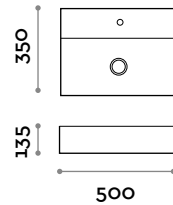

Miscelatori

CRL
Cromato

C03
Bianco

C04
Nero

IX
Inox spazzolato

RUBIO1

Miscelatore monocomando soprapiano per lavabo, comando a leva.

BLOCK50

Lavabo da appoggio o a parete in ceramica 1 vasca

- piletta in ceramica a scarico libero

Dimensioni

L 500 mm / P 350 mm / H 135 mm

**BLOCK60**

Lavabo da appoggio o a parete in ceramica 1 vasca

- piletta in ceramica a scarico libero

Dimensioni

L 600 mm / P 450 mm / H 135 mm

**BLOCK80**

Lavabo da appoggio o a parete in ceramica 1 vasca

- piletta in ceramica a scarico libero

Dimensioni

L 800 mm / P 450 mm / H 135 mm

**BLOCK120**

Lavabo da appoggio o a parete in ceramica 2 vasche

- piletta in ceramica a scarico libero

Dimensioni

L 1200 mm / P 450 mm / H 135 mm

follow us

**fit
interiors**

**furniture for gyms,
health and golf clubs,
spa&wellness, hotel,
medical and corporate**