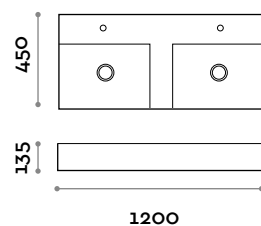

Lavabo da appoggio o a parete in ceramica 1 vasca

- piletta in ceramica a scarico libero

Dimensioni

L 500 mm / P 350 mm / H 135 mm

**BLOCK60**

Lavabo da appoggio o a parete in ceramica 1 vasca

- piletta in ceramica a scarico libero

Dimensioni

L 600 mm / P 450 mm / H 135 mm

**BLOCK80**

Lavabo da appoggio o a parete in ceramica 1 vasca

- piletta in ceramica a scarico libero

Dimensioni

L 800 mm / P 450 mm / H 135 mm

**BLOCK120**

Lavabo da appoggio o a parete in ceramica 2 vasche

- piletta in ceramica a scarico libero

Dimensioni

L 1200 mm / P 450 mm / H 135 mm

follow us

**fit
interiors**

**furniture for gyms,
health and golf clubs,
spa&wellness, hotel,
medical and corporate**