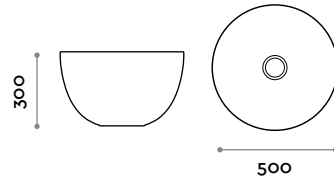

Bianco

BOL40

Lavabo da appoggio in ceramica

• piletta in ceramica a scarico libero

Dimensioni

Ø 400 mm / H 200 mm

BOL50

Lavabo da appoggio in ceramica

• piletta in ceramica a scarico libero

Dimensioni

Ø 500 mm / H 300 mm

Miscelatori

CRL
Cromato

C03
Bianco

C04
Nero

IX
Inox spazzolato