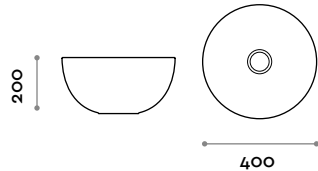

Bianco

BOL40

Lavabo da appoggio in ceramica

• piletta in ceramica a scarico libero

Dimensioni

Ø 400 mm / H 200 mm

BOL50

Lavabo da appoggio in ceramica

• piletta in ceramica a scarico libero

Dimensioni

Ø 500 mm / H 300 mm

Miscelatori

CRL
Cromato

C03
Bianco

C04
Nero

IX
Inox spazzolato