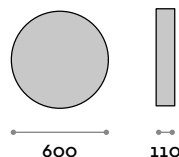

Cornice Alluminio

A
Bianco

B
Nero

C
Argilla

D
Moka

Specchio

1
Argento

2
Bronzo

3
Fumo

DIONISO 1-20

Specchio con telaio in alluminio laccato

- attacco orientabile

Dimensioni

∅ 450 mm / P 110 mm

DIONISO 2

Specchio con telaio in alluminio laccato

- attacco orientabile

Dimensioni

∅ 600 mm / P 110 mm

DIONISO 3

Specchio con telaio in alluminio laccato

- attacco orientabile

Dimensioni

Ø 700 mm / P 110 mm

DIONISO 4

Specchio con telaio in alluminio laccato

- attacco orientabile

Dimensioni

Ø 900 mm / P 110 mm

follow us

**fit
interiors**

**furniture for gyms,
health and golf clubs,
spa&wellness, hotel,
medical and corporate**