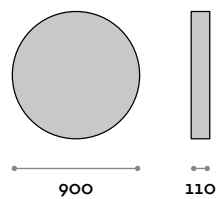

3
Fumo

DIONISO 1-20

Specchio con telaio in alluminio laccato

- attacco orientabile

Dimensioni

∅ 450 mm / P 110 mm

DIONISO 2

Specchio con telaio in alluminio laccato

- attacco orientabile

Dimensioni

∅ 600 mm / P 110 mm

DIONISO 3

Specchio con telaio in alluminio laccato

- attacco orientabile

Dimensioni

Ø 700 mm / P 110 mm

DIONISO 4

Specchio con telaio in alluminio laccato

- attacco orientabile

Dimensioni

Ø 900 mm / P 110 mm

follow us

**fit
interiors**

**furniture for gyms,
health and golf clubs,
spa&wellness, hotel,
medical and corporate**