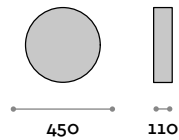

Cornice Alluminio

A
Bianco

B
Nero

C
Argilla

D
Moka

Specchio

1
Argento

2
Bronzo

3
Fumo

DIONISO 1-20

Specchio con telaio in alluminio laccato

- attacco orientabile

Dimensioni

∅ 450 mm / P 110 mm

DIONISO 2

Specchio con telaio in alluminio laccato

- attacco orientabile

Dimensioni

∅ 600 mm / P 110 mm

DIONISO 3

Specchio con telaio in alluminio laccato

- attacco orientabile

Dimensioni

Ø 700 mm / P 110 mm

DIONISO 4

Specchio con telaio in alluminio laccato

- attacco orientabile

Dimensioni

Ø 900 mm / P 110 mm

follow us

**fit
interiors**

**furniture for gyms,
health and golf clubs,
spa&wellness, hotel,
medical and corporate**