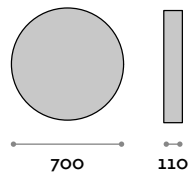

3
Fumo

DIONISO 1-20

Specchio con telaio in alluminio laccato

- attacco orientabile

Dimensioni

∅ 450 mm / P 110 mm

DIONISO 2

Specchio con telaio in alluminio laccato

- attacco orientabile

Dimensioni

∅ 600 mm / P 110 mm

DIONISO 3

Specchio con telaio in alluminio laccato

- attacco orientabile

Dimensioni

Ø 700 mm / P 110 mm

DIONISO 4

Specchio con telaio in alluminio laccato

- attacco orientabile

Dimensioni

Ø 900 mm / P 110 mm

follow us

**fit
interiors**

**furniture for gyms,
health and golf clubs,
spa&wellness, hotel,
medical and corporate**