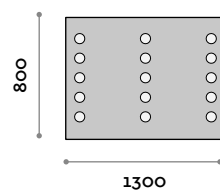

DOT DOT D

Specchio filo lucido con bulbi LED

- sensore infrarosso
- specchio spessore 5 mm
- pellicola di sicurezza
- funzione antiappannamento
- LED doppia colorazione 4000 o 6000 K
- 220V, CE, IP44

Dimensioni

L 1300 mm / P 70 mm / H 800 mm