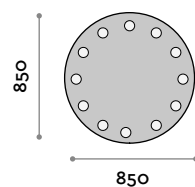

Specchio filo lucido con bulbi LED

- sensore infrarosso
- specchio spessore 5 mm
- pellicola di sicurezza
- funzione antiappannamento
- LED doppia colorazione 4000 o 6000 K
- 220V, CE, IP44

Dimensioni

L 600 mm / P 70 mm / H 800 mm

L 1300 mm / P 70 mm / H 800 mm

DOT DOT C

Specchio filo lucido con bulbi LED

- sensore infrarosso
- specchio spessore 5 mm
- pellicola di sicurezza
- funzione antiappannamento
- LED doppia colorazione 4000 o 6000 K
- 220V, CE, IP44

Dimensioni

Ø 850 mm / P 70 mm

follow us

**fit
interiors**

**furniture for gyms,
health and golf clubs,
spa&wellness, hotel,
medical and corporate**

visit www.fitinteriors.com