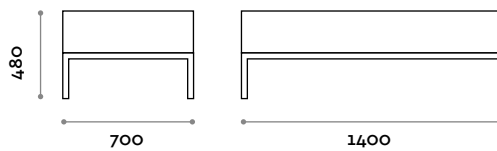

Dimensions

W 1400 mm / D 700 mm / H 480 mm

Geometric

13

14

15

16

Camouflage