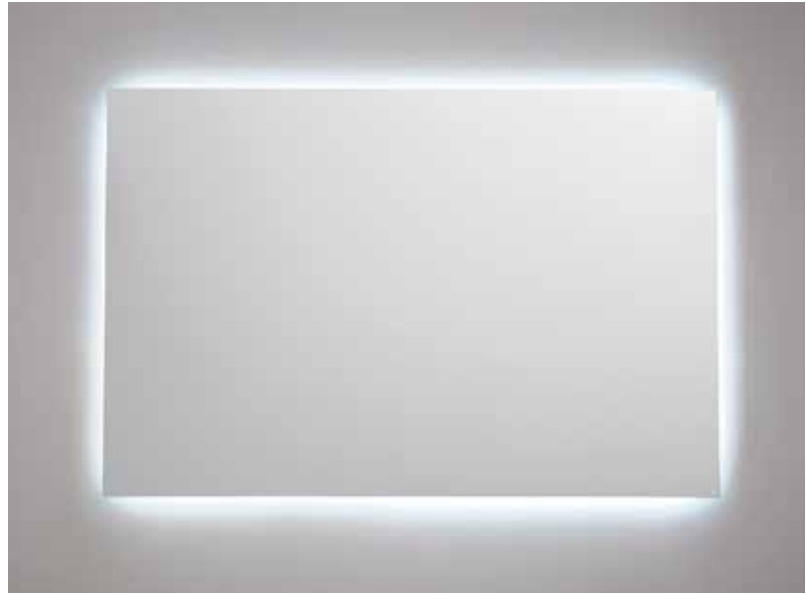

DESIGN FIRST.

—
e
am
Fr

fit interiors

Frame

Specchio filo lucido retro-illuminato a LED

Specchio

Argento

FRAME1

Specchio filo lucido retro-illuminato a LED

- interruttore touch laterale sulla striscia LED
- spessore specchio 4 mm
- pellicola di sicurezza
- fissaggio orizzontale o verticale
- LED 120 per metro, smd 3528 da 9,6watt per metro, 950 lumen per metro

colore luce a scelta:

(C) 6000 K luce fredda, 4,8 W per metro, 24 V

(N) 4000 K luce naturale, 4,8 W per metro, 24 V

(W) 3000 K luce calda, 4,8 W per metro, 24 V

Dimensioni

L 600 mm / P 30 mm / H 600 mm

FRAME2**Specchio filo lucido retro-illuminato a LED**

- interruttore touch laterale sulla striscia LED
- spessore specchio 4 mm
- pellicola di sicurezza
- fissaggio orizzontale o verticale
- LED 120 per metro, smd 3528 da 9,6watt per metro, 950 lumen per metro