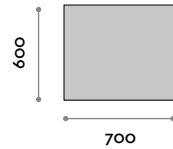

colore luce a scelta:

(C) 6000 K luce fredda, 4,8 W per metro, 24 V

(N) 4000 K luce naturale, 4,8 W per metro, 24 V

(W) 3000 K luce calda, 4,8 W per metro, 24 V

Dimensioni

L 600 mm / P 30 mm / H 600 mm

FRAME2**Specchio filo lucido retro-illuminato a LED**

colore luce a scelta:

(C) 6000 K luce fredda, 4,8 W per metro, 24 V

(N) 4000 K luce naturale, 4,8 W per metro, 24 V

(W) 3000 K luce calda, 4,8 W per metro, 24 V

Dimensioni

L 700 mm / P 30 mm / H 600 mm

**FRAME3****Specchio filo lucido retro-illuminato a LED**

colore luce a scelta:

(C) 6000 K luce fredda, 4,8 W per metro, 24 V

(N) 4000 K luce naturale, 4,8 W per metro, 24 V

(W) 3000 K luce calda, 4,8 W per metro, 24 V

Dimensioni

L 900 mm / P 30 mm / H 600 mm

follow us