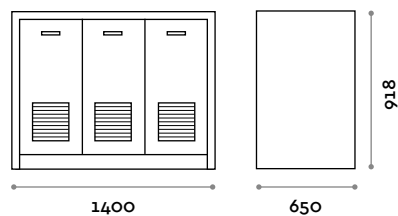

## MOBSEV140

Self-service station

- piano di lavoro in multistrati marino e laminato
- 3 porte con maniglie e griglie di areazione
- escluso impianto di spillatura

**Dimensioni**

L 1400 mm / P 600 mm / H 900 mm