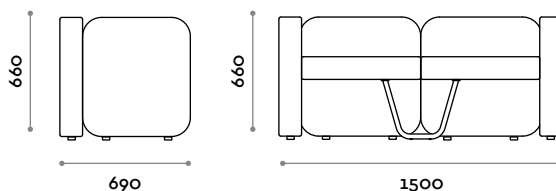

## JULES81

Poltrona in ecopelle

- imbottitura ad alta densità
- ecopelle ignifuga, certificazione UNI 9175 class 1IM

**Dimensioni**

L 810 mm / P 690 mm / H 660 mm

## JIM150

Divano 2 posti in ecopelle

- imbottitura ad alta densità
- ecopelle ignifuga, certificazione UNI 9175 class 1IM
- gamba centrale in acciaio inox finitura lucida

**Dimensioni**

L 1500 mm / P 690 mm / H 660 mm