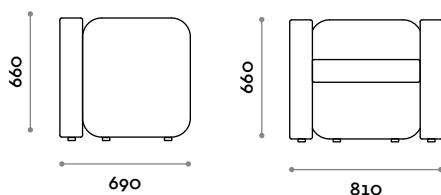

## JULES81

Poltrona in ecopelle

- imbottitura ad alta densità
- ecopelle ignifuga, certificazione UNI 9175 class 1IM

**Dimensioni**

L 810 mm / P 690 mm / H 660 mm

## JIM150

Divano 2 posti in ecopelle

- imbottitura ad alta densità
- ecopelle ignifuga, certificazione UNI 9175 class 1IM
- gamba centrale in acciaio inox finitura lucida

**Dimensioni**

L 1500 mm / P 690 mm / H 660 mm