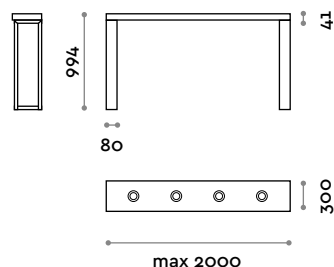

Finiture

THE SWATCH BOOK

ACCMES

Mensola appesa in MDF laminato

- finto spessore h 70 mm
- boccole portaphon in alluminio

Dimensioni

L 2000 mm max / P 250 mm / H 70 mm

MESGAM

Gamba per ACCMES in multistrato marino laminato

Dimensioni

L 70 mm / P 248 mm / H 700/800 mm

Mensola in MDF laminato con gambe in acciaio verniciato

Mensola

Finiture

THE SWATCH BOOK

Gambe

Acciaio verniciato

Cromo

ACCMEN-20

Mensola in MDF laminato con gambe in acciaio verniciato

- spessore h 41 mm
- boccole portaphon in alluminio
- struttura in acciaio, trattamento cataforesi antiruggine, verniciatura a polveri epossidiche

Dimensioni

L 2000 mm max / P 300 mm / H 994 mm

follow us

**fit
interiors**

**furniture for gyms,
health and golf clubs,
spa&wellness, hotel,
medical and corporate**

visit www.fitinteriors.com