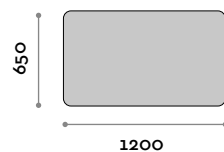

Dimensioni

L 1200 mm / P 15 mm / H 650 mm

**JUSTC1**

Specchio filo lucido ad angoli arrondati

- Pellicola di sicurezza
- Spessore specchio 4 mm
- Fissaggio orizzontale o verticale

Dimensioni

L 800 mm / P 15 mm / H 650 mm

**JUSTC2**

Specchio filo lucido ad angoli arrondati

- Pellicola di sicurezza
- Spessore specchio 4 mm
- Fissaggio orizzontale o verticale

Dimensioni

L 1000 mm / P 15 mm / H 650 mm

**JUSTC3**

Specchio filo lucido ad angoli arrondati

- Pellicola di sicurezza
- Spessore specchio 4 mm
- Fissaggio orizzontale o verticale

Dimensioni

L 1200 mm / P 15 mm / H 650 mm

follow us

**fit
interiors**

**furniture for gyms,
health and golf clubs,
spa&wellness, hotel,
medical and corporate**