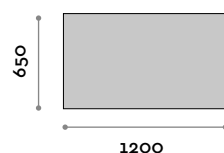

- Pellicola di sicurezza
- Spessore specchio 4 mm
- Fissaggio orizzontale o verticale

Dimensioni

L 1000 mm / P 15 mm / H 650 mm

JUST3

Specchio filo lucido ad angoli retti

- Pellicola di sicurezza
- Spessore specchio 4 mm
- Fissaggio orizzontale o verticale

Dimensioni

L 1200 mm / P 15 mm / H 650 mm

**JUSTC1**

Specchio filo lucido ad angoli arrondati

- Pellicola di sicurezza
- Spessore specchio 4 mm
- Fissaggio orizzontale o verticale

Dimensioni

L 800 mm / P 15 mm / H 650 mm