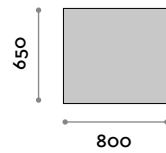

fit interiors — design first

JUST1

Specchio filo lucido ad angoli retti

- Pellicola di sicurezza
- Spessore specchio 4 mm
- Fissaggio orizzontale o verticale

Dimensioni

L 800 mm / P 15 mm / H 650 mm

JUST2

Specchio filo lucido ad angoli retti

- Pellicola di sicurezza
- Spessore specchio 4 mm
- Fissaggio orizzontale o verticale

Dimensioni

L 1000 mm / P 15 mm / H 650 mm

JUST3

Specchio filo lucido ad angoli retti

- Pellicola di sicurezza
- Spessore specchio 4 mm
- Fissaggio orizzontale o verticale

Dimensioni

L 1200 mm / P 15 mm / H 650 mm

**JUSTC1**

Specchio filo lucido ad angoli arrondati

- Pellicola di sicurezza
- Spessore specchio 4 mm
- Fissaggio orizzontale o verticale

Dimensioni

L 800 mm / P 15 mm / H 650 mm