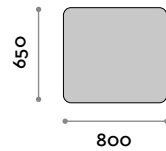

- Pellicola di sicurezza
- Spessore specchio 4 mm
- Fissaggio orizzontale o verticale

Dimensioni

L 1000 mm / P 15 mm / H 650 mm

JUST3

Specchio filo lucido ad angoli retti

- Pellicola di sicurezza
- Spessore specchio 4 mm
- Fissaggio orizzontale o verticale

Dimensioni

L 1200 mm / P 15 mm / H 650 mm

**JUSTC1**

Specchio filo lucido ad angoli arrondati

- Pellicola di sicurezza
- Spessore specchio 4 mm
- Fissaggio orizzontale o verticale

Dimensioni

L 800 mm / P 15 mm / H 650 mm

**JUSTC2**

Specchio filo lucido ad angoli arrondati

- Pellicola di sicurezza
- Spessore specchio 4 mm
- Fissaggio orizzontale o verticale

Dimensioni

L 1000 mm / P 15 mm / H 650 mm

**JUSTC3**

Specchio filo lucido ad angoli arrondati

- Pellicola di sicurezza
- Spessore specchio 4 mm
- Fissaggio orizzontale o verticale

Dimensioni

L 1200 mm / P 15 mm / H 650 mm

follow us

**fit
interiors**

**furniture for gyms,
health and golf clubs,
spa&wellness, hotel,
medical and corporate**