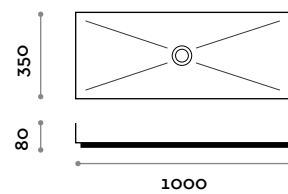

**Dimensioni**

L 600 mm / P 350 mm / H 80 mm

**LAMINA60 IS**

Lavabo da appoggio in acciaio inox spazzolato

- piletta cieca a scarico libero

**Dimensioni**

L 600 mm / P 350 mm / H 80 mm

**LAMINA60 CO**

Lavabo da appoggio in acciaio inox verniciato

- piletta cieca a scarico libero

**Dimensioni**

L 600 mm / P 350 mm / H 80 mm

**LAMINA100 IG**

Lavabo da appoggio in acciaio inox grezzo

- piletta cieca a scarico libero

**Dimensioni**

L 1000 mm / P 350 mm / H 80 mm

**LAMINA100 IS**

Lavabo da appoggio in acciaio inox spazzolato

- piletta cieca a scarico libero

**Dimensioni**

L 1000 mm / P 350 mm / H 80 mm

**LAMINA100 CO**

Lavabo da appoggio in acciaio inox verniciato

- piletta cieca a scarico libero

**Dimensioni**

L 1000 mm / P 350 mm / H 80 mm

**LAMSIF**

Sifone a cilindro finitura cromata per modello Lamina

follow us

**fit  
interiors**