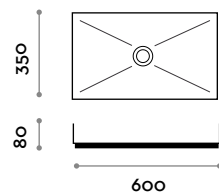

**Dimensioni**

L 400 mm / P 400 mm / H 80 mm

**LAMINA40 IS**

Lavabo da appoggio in acciaio inox spazzolato

- piletta cieca a scarico libero

**Dimensioni**

L 400 mm / P 400 mm / H 80 mm

**LAMINA40 CO**

Lavabo da appoggio in acciaio inox verniciato

- piletta cieca a scarico libero

**Dimensioni**

L 400 mm / P 400 mm / H 80 mm

**LAMINA60 IG**

Lavabo da appoggio in acciaio inox grezzo

- piletta cieca a scarico libero

**Dimensioni**

L 600 mm / P 350 mm / H 80 mm

**LAMINA60 IS**

Lavabo da appoggio in acciaio inox spazzolato

- piletta cieca a scarico libero

**Dimensioni**

L 600 mm / P 350 mm / H 80 mm

**LAMINA60 CO**

Lavabo da appoggio in acciaio inox verniciato

- piletta cieca a scarico libero

**Dimensioni**

L 600 mm / P 350 mm / H 80 mm

**LAMINA100 IG**

Lavabo da appoggio in acciaio inox grezzo

- piletta cieca a scarico libero