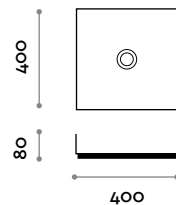

**Dimensioni**

L 400 mm / P 400 mm / H 80 mm

**LAMINA40 IS**

Lavabo da appoggio in acciaio inox spazzolato

- piletta cieca a scarico libero

**Dimensioni**

L 400 mm / P 400 mm / H 80 mm

**LAMINA40 CO**

Lavabo da appoggio in acciaio inox verniciato

- piletta cieca a scarico libero

**Dimensioni**

L 400 mm / P 400 mm / H 80 mm

**LAMINA60 IG**

Lavabo da appoggio in acciaio inox grezzo

- piletta cieca a scarico libero

**Dimensioni**

L 600 mm / P 350 mm / H 80 mm

**LAMINA60 IS**

Lavabo da appoggio in acciaio inox spazzolato

- piletta cieca a scarico libero

**Dimensioni**

L 600 mm / P 350 mm / H 80 mm

**LAMINA60 CO**

Lavabo da appoggio in acciaio inox verniciato

- piletta cieca a scarico libero

**Dimensioni**

L 600 mm / P 350 mm / H 80 mm

**LAMINA100 IG**

Lavabo da appoggio in acciaio inox grezzo

- piletta cieca a scarico libero