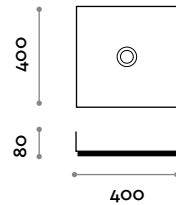

**Dimensioni**

L 400 mm / P 400 mm / H 80 mm

**LAMINA40 IS**

Lavabo da appoggio in acciaio inox spazzolato

- piletta cieca a scarico libero

**Dimensioni**

L 400 mm / P 400 mm / H 80 mm

**LAMINA40 CO**

Lavabo da appoggio in acciaio inox verniciato

- piletta cieca a scarico libero

**Dimensioni**

L 400 mm / P 400 mm / H 80 mm

**LAMINA60 IG**

Lavabo da appoggio in acciaio inox grezzo

- piletta cieca a scarico libero

**Dimensioni**

L 600 mm / P 350 mm / H 80 mm

**LAMINA60 IS**

Lavabo da appoggio in acciaio inox spazzolato

- piletta cieca a scarico libero

**Dimensioni**

L 600 mm / P 350 mm / H 80 mm

**LAMINA60 CO**

Lavabo da appoggio in acciaio inox verniciato

- piletta cieca a scarico libero

**Dimensioni**

L 600 mm / P 350 mm / H 80 mm

**LAMINA100 IG**

Lavabo da appoggio in acciaio inox grezzo

- piletta cieca a scarico libero