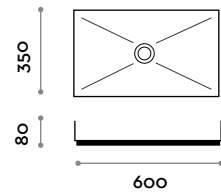

Lavabo da appoggio in acciaio inox verniciato

- piletta cieca a scarico libero

**Dimensioni**

L 400 mm / P 400 mm / H 80 mm

**LAMINA60 IG**

Lavabo da appoggio in acciaio inox grezzo

- piletta cieca a scarico libero

**Dimensioni**

L 600 mm / P 350 mm / H 80 mm

**LAMINA60 IS**

Lavabo da appoggio in acciaio inox spazzolato

- piletta cieca a scarico libero

**Dimensioni**

L 600 mm / P 350 mm / H 80 mm

**LAMINA60 CO**

Lavabo da appoggio in acciaio inox verniciato

- piletta cieca a scarico libero

**Dimensioni**

L 600 mm / P 350 mm / H 80 mm

**LAMINA100 IG**

Lavabo da appoggio in acciaio inox grezzo

- piletta cieca a scarico libero

**Dimensioni**

L 1000 mm / P 350 mm / H 80 mm

**LAMINA100 IS**

Lavabo da appoggio in acciaio inox spazzolato

- piletta cieca a scarico libero

**Dimensioni**

L 1000 mm / P 350 mm / H 80 mm

**LAMINA100 CO**