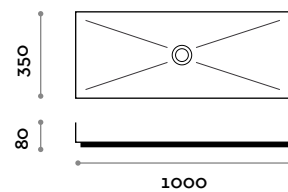

**Dimensioni**

L 600 mm / P 350 mm / H 80 mm

**LAMINA60 IS**

Lavabo da appoggio in acciaio inox spazzolato

- piletta cieca a scarico libero

**Dimensioni**

L 600 mm / P 350 mm / H 80 mm

**LAMINA60 CO**

Lavabo da appoggio in acciaio inox verniciato

- piletta cieca a scarico libero

**Dimensioni**

L 600 mm / P 350 mm / H 80 mm

**LAMINA100 IG**

Lavabo da appoggio in acciaio inox grezzo

- piletta cieca a scarico libero

**Dimensioni**

L 1000 mm / P 350 mm / H 80 mm

**LAMINA100 IS**

Lavabo da appoggio in acciaio inox spazzolato

- piletta cieca a scarico libero

**Dimensioni**

L 1000 mm / P 350 mm / H 80 mm

**LAMINA100 CO**

Lavabo da appoggio in acciaio inox verniciato

- piletta cieca a scarico libero

**Dimensioni**

L 1000 mm / P 350 mm / H 80 mm

**LAMSIF**

Sifone a cilindro finitura cromata per modello Lamina

follow us

**fit  
interiors**