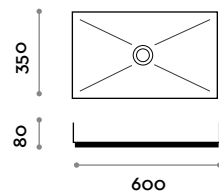

**Dimensioni**

L 400 mm / P 400 mm / H 80 mm

**LAMINA40 IS**

Lavabo da appoggio in acciaio inox spazzolato

- piletta cieca a scarico libero

**Dimensioni**

L 400 mm / P 400 mm / H 80 mm

**LAMINA40 CO**

Lavabo da appoggio in acciaio inox verniciato

- piletta cieca a scarico libero

**Dimensioni**

L 400 mm / P 400 mm / H 80 mm

**LAMINA60 IG**

Lavabo da appoggio in acciaio inox grezzo

- piletta cieca a scarico libero

**Dimensioni**

L 600 mm / P 350 mm / H 80 mm

**LAMINA60 IS**

Lavabo da appoggio in acciaio inox spazzolato

- piletta cieca a scarico libero

**Dimensioni**

L 600 mm / P 350 mm / H 80 mm

**LAMINA60 CO**

Lavabo da appoggio in acciaio inox verniciato

- piletta cieca a scarico libero

**Dimensioni**

L 600 mm / P 350 mm / H 80 mm

**LAMINA100 IG**

Lavabo da appoggio in acciaio inox grezzo

- piletta cieca a scarico libero