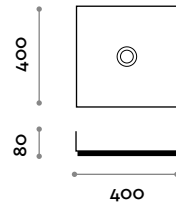

**RUBIO4**  
Miscelatore  
monocomando a parete  
su piastra con comando  
a leva, completo di  
parti da incasso.

**LAMINA40 IG**

Lavabo da appoggio in acciaio inox grezzo

- piletta cieca a scarico libero

**Dimensioni**

L 400 mm / P 400 mm / H 80 mm

**LAMINA40 IS**

Lavabo da appoggio in acciaio inox spazzolato

- piletta cieca a scarico libero

**Dimensioni**

L 400 mm / P 400 mm / H 80 mm

**LAMINA40 CO**

Lavabo da appoggio in acciaio inox verniciato

- piletta cieca a scarico libero

**Dimensioni**

L 400 mm / P 400 mm / H 80 mm

**LAMINA60 IG**

Lavabo da appoggio in acciaio inox grezzo

- piletta cieca a scarico libero

**Dimensioni**

L 600 mm / P 350 mm / H 80 mm

**LAMINA60 IS**

Lavabo da appoggio in acciaio inox spazzolato

- piletta cieca a scarico libero

**Dimensioni**

L 600 mm / P 350 mm / H 80 mm

**LAMINA60 CO**