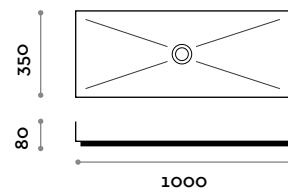

**Dimensioni**

L 400 mm / P 400 mm / H 80 mm

**LAMINA40 IS**

Lavabo da appoggio in acciaio inox spazzolato

- piletta cieca a scarico libero

**Dimensioni**

L 400 mm / P 400 mm / H 80 mm

**LAMINA40 CO**

**Dimensioni**

L 600 mm / P 350 mm / H 80 mm

**LAMINA60 IS**

Lavabo da appoggio in acciaio inox spazzolato

- piletta cieca a scarico libero

**Dimensioni**

L 600 mm / P 350 mm / H 80 mm

**LAMINA60 CO**

Lavabo da appoggio in acciaio inox verniciato

- piletta cieca a scarico libero

**Dimensioni**

L 600 mm / P 350 mm / H 80 mm

**LAMINA100 IG**

Lavabo da appoggio in acciaio inox grezzo

- piletta cieca a scarico libero

**Dimensioni**

L 1000 mm / P 350 mm / H 80 mm

**LAMINA100 IS**

Lavabo da appoggio in acciaio inox spazzolato

- piletta cieca a scarico libero

**Dimensioni**

L 1000 mm / P 350 mm / H 80 mm

**LAMINA100 CO**