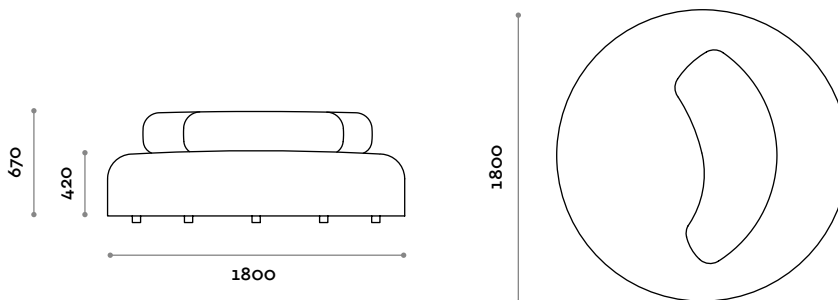

DESIGN FIRST.

—
na lu

fit interiors

Luna

Seduta con piccolo schienale in ecopelle

Seduta
Ecopelle

LUNA

Seduta con schienale basso in ecopelle

- ecopelle ignifuga, certificazione UNI 9175 class 1IM

Dimensioni

ø 1800 mm / H 420-665 mm

follow us

**fit
interiors**

**furniture for gyms,
health and golf clubs,
spa&wellness, hotel,
medical and corporate**