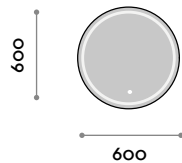

## Cornice

Plexiglas

Bianco

### MOONLIGHT6

Specchio con bordo in plexiglas illuminato a LED

- interruttore touch ON/OFF illuminato con cambio colore
- spessore specchio 5 mm
- pellicola di sicurezza
- funzione antiappannamento
- LED temperatura colore Dual White 4000 o 6000 K
- 220V, CE, IP44

#### Dimensioni

∅ 600 mm / P 30 mm