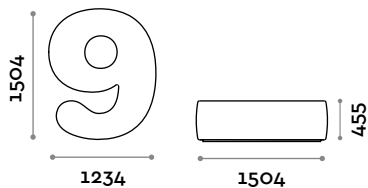

Dimensioni

L 1155 mm / P 1477 mm / H 455 mm

NUMBERS6

Seduta in ecopelle a forma di numero 6

- ecopelle ignifuga, certificazione UNI 9175 class 1IM

Dimensioni

L 1234 mm / P 1504 mm / H 455 mm

NUMBERS7

Seduta in ecopelle a forma di numero 7

- ecopelle ignifuga, certificazione UNI 9175 class 1IM

Dimensioni

L 1200 mm / P 1476 mm / H 455 mm

NUMBERS8

Seduta in ecopelle a forma di numero 8

- ecopelle ignifuga, certificazione UNI 9175 class 1M

Dimensioni

L 1230 mm / P 1504 mm / H 455 mm

NUMBERS9

Seduta in ecopelle a forma di numero 9

- ecopelle ignifuga, certificazione UNI 9175 class 1M

Dimensioni

L 1234 mm / P 1504 mm / H 455 mm

NUMBERS0

Seduta in ecopelle a forma di numero 0

- ecopelle ignifuga, certificazione UNI 9175 class 1M

Dimensioni

L 1032 mm / P 1400 mm / H 455 mm

follow us

**fit
interiors**

**furniture for gyms,
health and golf clubs,
spa&wellness, hotel,
medical and corporate**