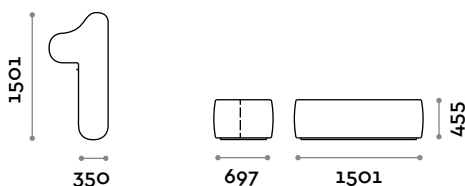

Seduta in ecopelle a forma di numero 1

• ecopelle ignifuga, certificazione UNI 9175 class 1IM

Dimensioni

L 697 mm / P 1501 mm / H 455 mm

NUMBERS2

Seduta in ecopelle a forma di numero 2

• ecopelle ignifuga, certificazione UNI 9175 class 1IM

Dimensioni

L 1200 mm / P 1501 mm / H 455 mm

NUMBERS3

Seduta in ecopelle a forma di numero 3

• ecopelle ignifuga, certificazione UNI 9175 class 1IM

Dimensioni

L 1174 mm / P 1504 mm / H 455 mm

NUMBERS4

Dimensioni

L 1155 mm / P 1477 mm / H 455 mm

NUMBERS6

Seduta in ecopelle a forma di numero 6

- ecopelle ignifuga, certificazione UNI 9175 class 1IM

Dimensioni

L 1234 mm / P 1504 mm / H 455 mm

NUMBERS7

Dimensioni

L 1230 mm / P 1504 mm / H 455 mm

NUMBERS9

Seduta in ecopelle a forma di numero 9

- ecopelle ignifuga, certificazione UNI 9175 class 1M

Dimensioni

L 1234 mm / P 1504 mm / H 455 mm

NUMBERS0