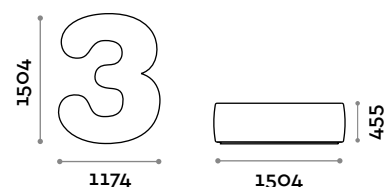

Seduta in ecopelle a forma di numero 1

• ecopelle ignifuga, certificazione UNI 9175 class 1IM

Dimensioni

L 697 mm / P 1501 mm / H 455 mm

NUMBERS2

Seduta in ecopelle a forma di numero 2

• ecopelle ignifuga, certificazione UNI 9175 class 1IM

Dimensioni

L 1200 mm / P 1501 mm / H 455 mm

NUMBERS3

Seduta in ecopelle a forma di numero 3

• ecopelle ignifuga, certificazione UNI 9175 class 1IM

Dimensioni

L 1174 mm / P 1504 mm / H 455 mm

NUMBERS4

Seduta in ecopelle a forma di numero 4

- ecopelle ignifuga, certificazione UNI 9175 class 1IM

Dimensioni

L 1288 mm / P 1516 mm / H 455 mm

NUMBERS5

Seduta in ecopelle a forma di numero 5

- ecopelle ignifuga, certificazione UNI 9175 class 1IM

Dimensioni

L 1155 mm / P 1477 mm / H 455 mm

NUMBERS6

Seduta in ecopelle a forma di numero 6

- ecopelle ignifuga, certificazione UNI 9175 class 1IM

Dimensioni

L 1234 mm / P 1504 mm / H 455 mm

NUMBERS7