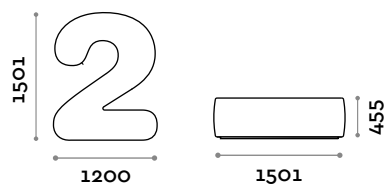

Seduta in ecopelle a forma di numero 1

• ecopelle ignifuga, certificazione UNI 9175 class 1IM

Dimensioni

L 697 mm / P 1501 mm / H 455 mm

NUMBERS2

Seduta in ecopelle a forma di numero 2

• ecopelle ignifuga, certificazione UNI 9175 class 1IM

Dimensioni

L 1200 mm / P 1501 mm / H 455 mm

NUMBERS3

Seduta in ecopelle a forma di numero 3

• ecopelle ignifuga, certificazione UNI 9175 class 1IM

Dimensioni

L 1174 mm / P 1504 mm / H 455 mm

NUMBERS4

Seduta in ecopelle a forma di numero 4

- ecopelle ignifuga, certificazione UNI 9175 class 1IM

Dimensioni

L 1288 mm / P 1516 mm / H 455 mm

NUMBERS5

Seduta in ecopelle a forma di numero 5

- ecopelle ignifuga, certificazione UNI 9175 class 1IM

Dimensioni

L 1155 mm / P 1477 mm / H 455 mm

NUMBERS6

Seduta in ecopelle a forma di numero 6

- ecopelle ignifuga, certificazione UNI 9175 class 1IM

Dimensioni

L 1234 mm / P 1504 mm / H 455 mm

NUMBERS7