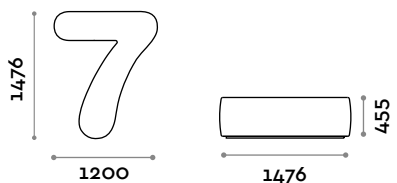

NUMBERS7

Seduta in ecopelle a forma di numero 7

- ecopelle ignifuga, certificazione UNI 9175 class 1IM

Dimensioni

L 1200 mm / P 1476 mm / H 455 mm