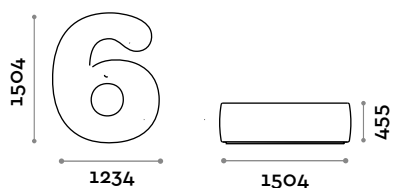

Dimensioni

L 1200 mm / P 1501 mm / H 455 mm

NUMBERS3

Seduta in ecopelle a forma di numero 3

• ecopelle ignifuga, certificazione UNI 9175 class 1IM

Dimensioni

L 1174 mm / P 1504 mm / H 455 mm

NUMBERS4

Seduta in ecopelle a forma di numero 4

- ecopelle ignifuga, certificazione UNI 9175 class 1IM

Dimensioni

L 1288 mm / P 1516 mm / H 455 mm

NUMBERS5

Seduta in ecopelle a forma di numero 5

- ecopelle ignifuga, certificazione UNI 9175 class 1IM

Dimensioni

L 1155 mm / P 1477 mm / H 455 mm

NUMBERS6

Seduta in ecopelle a forma di numero 6

- ecopelle ignifuga, certificazione UNI 9175 class 1IM

Dimensioni

L 1234 mm / P 1504 mm / H 455 mm

NUMBERS7

Dimensioni

L 1230 mm / P 1504 mm / H 455 mm

NUMBERS9

Seduta in ecopelle a forma di numero 9

- ecopelle ignifuga, certificazione UNI 9175 class 1M

Dimensioni

L 1234 mm / P 1504 mm / H 455 mm

NUMBERS0