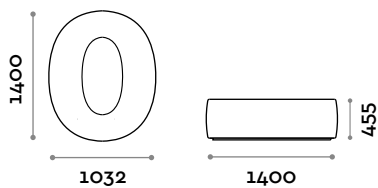

Dimensioni

L 1155 mm / P 1477 mm / H 455 mm

NUMBERS6

Seduta in ecopelle a forma di numero 6

- ecopelle ignifuga, certificazione UNI 9175 class 1IM

Dimensioni

L 1234 mm / P 1504 mm / H 455 mm

NUMBERS7

Seduta in ecopelle a forma di numero 7

- ecopelle ignifuga, certificazione UNI 9175 class 1IM

Dimensioni

L 1200 mm / P 1476 mm / H 455 mm

NUMBERS8

Seduta in ecopelle a forma di numero 8

- ecopelle ignifuga, certificazione UNI 9175 class 1M

Dimensioni

L 1230 mm / P 1504 mm / H 455 mm

NUMBERS9

Seduta in ecopelle a forma di numero 9

- ecopelle ignifuga, certificazione UNI 9175 class 1M

Dimensioni

L 1234 mm / P 1504 mm / H 455 mm

NUMBERS0

Seduta in ecopelle a forma di numero 0

- ecopelle ignifuga, certificazione UNI 9175 class 1M

Dimensioni

L 1032 mm / P 1400 mm / H 455 mm

follow us

**fit
interiors**

**furniture for gyms,
health and golf clubs,
spa&wellness, hotel,
medical and corporate**