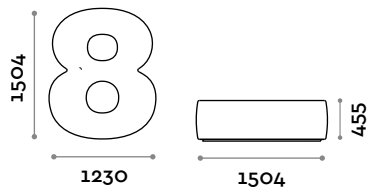

Dimensioni

L 1200 mm / P 1501 mm / H 455 mm

NUMBERS3

Seduta in ecopelle a forma di numero 3

• ecopelle ignifuga, certificazione UNI 9175 class 1IM

Dimensioni

L 1174 mm / P 1504 mm / H 455 mm

NUMBERS4

Dimensioni

L 1155 mm / P 1477 mm / H 455 mm

NUMBERS6

Seduta in ecopelle a forma di numero 6

- ecopelle ignifuga, certificazione UNI 9175 class 1IM

Dimensioni

L 1234 mm / P 1504 mm / H 455 mm

NUMBERS7

Seduta in ecopelle a forma di numero 7

- ecopelle ignifuga, certificazione UNI 9175 class 1IM

Dimensioni

L 1200 mm / P 1476 mm / H 455 mm

NUMBERS8

Seduta in ecopelle a forma di numero 8

- ecopelle ignifuga, certificazione UNI 9175 class 1M

Dimensioni

L 1230 mm / P 1504 mm / H 455 mm

NUMBERS9

Seduta in ecopelle a forma di numero 9

- ecopelle ignifuga, certificazione UNI 9175 class 1M

Dimensioni

L 1234 mm / P 1504 mm / H 455 mm

NUMBERS0