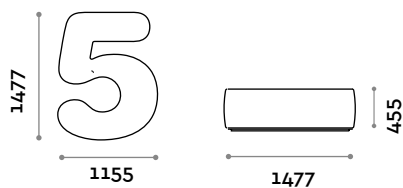

Seduta in ecopelle a forma di numero 1

• ecopelle ignifuga, certificazione UNI 9175 class 1IM

Dimensioni

L 697 mm / P 1501 mm / H 455 mm

NUMBERS2

Seduta in ecopelle a forma di numero 2

• ecopelle ignifuga, certificazione UNI 9175 class 1IM

Dimensioni

L 1200 mm / P 1501 mm / H 455 mm

NUMBERS3

Seduta in ecopelle a forma di numero 3

• ecopelle ignifuga, certificazione UNI 9175 class 1IM

Dimensioni

L 1174 mm / P 1504 mm / H 455 mm

NUMBERS4

Seduta in ecopelle a forma di numero 4

- ecopelle ignifuga, certificazione UNI 9175 class 1IM

Dimensioni

L 1288 mm / P 1516 mm / H 455 mm

NUMBERS5

Seduta in ecopelle a forma di numero 5

- ecopelle ignifuga, certificazione UNI 9175 class 1IM

Dimensioni

L 1155 mm / P 1477 mm / H 455 mm

NUMBERS6

Seduta in ecopelle a forma di numero 6

- ecopelle ignifuga, certificazione UNI 9175 class 1IM

Dimensioni

L 1234 mm / P 1504 mm / H 455 mm

NUMBERS7