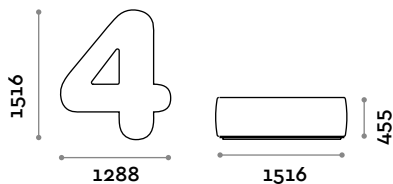

Seduta in ecopelle a forma di numero 1

• ecopelle ignifuga, certificazione UNI 9175 class 1IM

Dimensioni

L 697 mm / P 1501 mm / H 455 mm

NUMBERS2

Seduta in ecopelle a forma di numero 2

• ecopelle ignifuga, certificazione UNI 9175 class 1IM

Dimensioni

L 1200 mm / P 1501 mm / H 455 mm

NUMBERS3

Seduta in ecopelle a forma di numero 3

• ecopelle ignifuga, certificazione UNI 9175 class 1IM

Dimensioni

L 1174 mm / P 1504 mm / H 455 mm

NUMBERS4

Seduta in ecopelle a forma di numero 4

- ecopelle ignifuga, certificazione UNI 9175 class 1IM

Dimensioni

L 1288 mm / P 1516 mm / H 455 mm

NUMBERS5

Seduta in ecopelle a forma di numero 5

- ecopelle ignifuga, certificazione UNI 9175 class 1IM

Dimensioni

L 1155 mm / P 1477 mm / H 455 mm

NUMBERS6

Seduta in ecopelle a forma di numero 6

- ecopelle ignifuga, certificazione UNI 9175 class 1IM

Dimensioni

L 1234 mm / P 1504 mm / H 455 mm

NUMBERS7