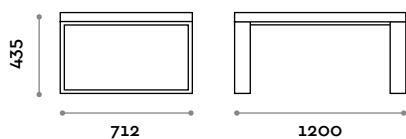

Telaio

Acciaio verniciato

Grigio chiaro

Nero

Bianco

Seduta

Finiture

THE SWATCH BOOK

PSM120D-20

Panca doppia con seduta in MDF laminato

- seduta in MDF più laminato h 41 mm
- struttura in acciaio, trattamento cataforesi antiruggine, verniciatura a polveri epossidiche

Dimensioni

L 1200 mm / P 712 mm / H 435 mm