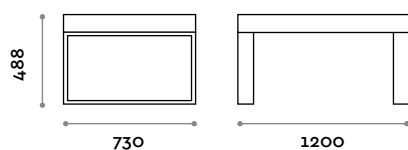

Telaio

Acciaio verniciato

Grigio chiaro

Nero

Bianco

Seduta

Ecopelle

THE SWATCH BOOK

PSC120DP

Panca doppia con seduta imbottita in ecopelle

- imbottitura h 95 mm
- ecopelle ignifuga certificazione UNI 9175 class 1IM
- struttura in acciaio, trattamento cataforesi antiruggine, verniciatura a polveri epossidiche

Dimensioni

L 1200 mm / P 730 mm / H 488 mm