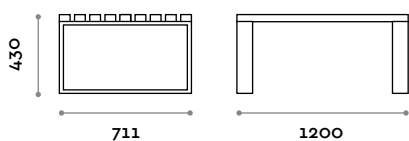

Telaio

Acciaio verniciato

Cromo

Nero

Bianco

Seduta

Doghe in legno massello

Naturale

Wengé

PSD120D

Panca doppia con seduta in doghe di frassino

- doghe in massello di frassino con trattamento protettivo, h 40 mm
- struttura in acciaio, trattamento cataforesi antiruggine, verniciatura a polveri epossidiche

Dimensioni

L 1200 mm / P 711 mm / H 433 mm