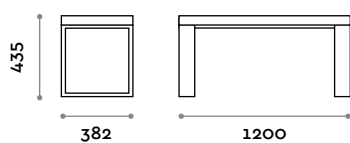

Telaio

Acciaio verniciato

Grigio chiaro

Nero

Bianco

Seduta

Finiture

THE SWATCH BOOK

PSM120S-20

Panca singola con seduta in MDF laminato

- seduta in MDF più laminato h 41 mm
- struttura in acciaio, trattamento cataforesi antiruggine, verniciatura a polveri epossidiche

Dimensioni

L 1200 mm / P 382 mm / H 435 mm