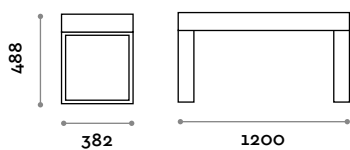

Telaio

Acciaio verniciato

Grigio chiaro

Nero

Bianco

Seduta

Ecopelle

THE SWATCH BOOK

PSC120SP

Panca singola con seduta imbottita in ecopelle

- imbottitura h 95 mm
- ecopelle ignifuga certificazione UNI 9175 class 1M
- struttura in acciaio, trattamento cataforesi antiruggine, verniciatura a polveri epossidiche

Dimensioni

L 1200 mm / P 400 mm / H 488 mm