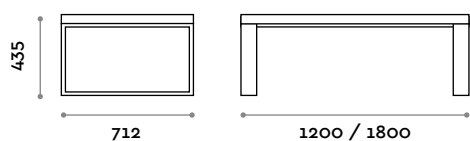

Telaio

Acciaio verniciato

Grigio chiaro

Nero

Bianco

Seduta

Finiture

THE SWATCH BOOK

PSM180D-20

Panca doppia con seduta in MDF laminato

- seduta in MDF più laminato h 41 mm
- struttura in acciaio, trattamento cataforesi antiruggine, verniciatura a polveri epossidiche

Dimensioni

L 1800 mm / P 712 mm / H 435 mm