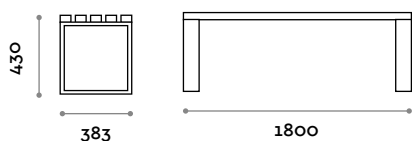

Telaio

Acciaio verniciato

Cromo

Nero

Bianco

Seduta

Doghe in legno massello

Naturale

Wengé

PSD180S

Panca singola con seduta in doghe di frassino

- doghe in massello di frassino con trattamento protettivo, h 40 mm
- struttura in acciaio, trattamento cataforesi antiruggine, verniciatura a polveri epossidiche

Dimensioni

L 1800 mm / P 383 mm / H 433 mm