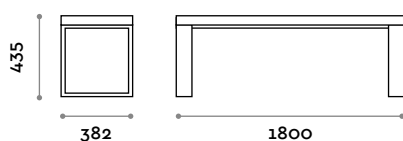

Telaio

Acciaio verniciato

Grigio chiaro

Nero

Bianco

Seduta

Finiture

THE SWATCH BOOK

PSM180S-20

Panca singola con seduta in MDF laminato

- seduta in MDF più laminato h 41 mm
- struttura in acciaio, trattamento cataforesi antiruggine, verniciatura a polveri epossidiche

Dimensioni

L 1800 mm / P 382 mm / H 435 mm