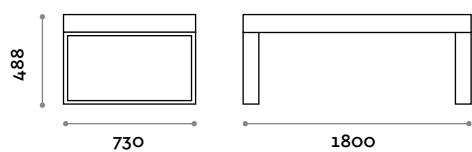

Telaio

Acciaio verniciato

Grigio chiaro

Nero

Bianco

Seduta

Ecopelle

THE SWATCH BOOK

PSC180DP

Panca doppia con seduta imbottita in ecopelle

- imbottitura h 95 mm
- ecopelle ignifuga certificazione UNI 9175 class 1M
- struttura in acciaio, trattamento cataforesi antiruggine, verniciatura a polveri epossidiche

Dimensioni

L 1800 mm / P 730 mm / H 488 mm