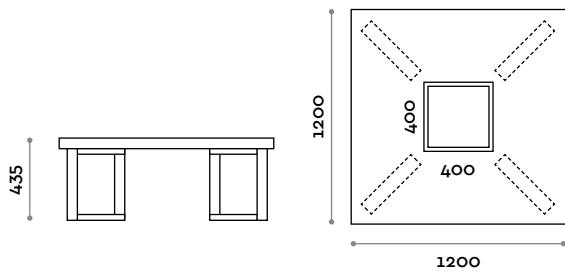

Telaio

Acciaio verniciato

Grigio chiaro

Nero

Bianco

Seduta

Finiture

THE SWATCH BOOK

PQM120-20

Panca quadrata con seduta in MDF laminato

- seduta in MDF più laminato h 41 mm
- struttura in acciaio, trattamento cataforesi antiruggine, verniciatura a polveri epossidiche

Dimensioni

L 1200 mm / P 1200 mm / H 435 mm