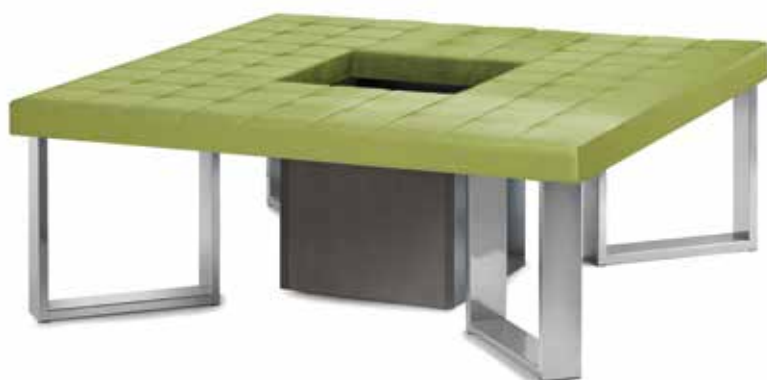

Telaio

Acciaio verniciato

Grigio chiaro

Nero

Bianco

Seduta

Ecopelle

THE SWATCH BOOK

PQC120

Panca quadrata con seduta imbottita in ecopelle

- imbottitura h 95 mm
- ecopelle ignifuga certificazione UNI 9175 class 1M
- struttura in acciaio, trattamento cataforesi antiruggine, verniciatura a polveri epossidiche

Dimensioni

L 1200 mm / P 1200 mm / H 488 mm