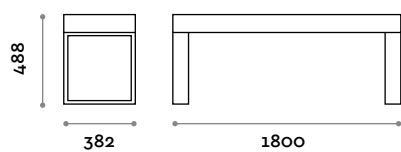

Telaio

Acciaio verniciato

Grigio chiaro

Nero

Bianco

Seduta

Ecopelle

THE SWATCH BOOK

PSC180SP

Panca singola con seduta imbottita in ecopelle

- imbottitura h 95 mm
- ecopelle ignifuga certificazione UNI 9175 class 1IM
- struttura in acciaio, trattamento cataforesi antiruggine, verniciatura a polveri epossidiche

Dimensioni

L 1800 mm / P 400 mm / H 488 mm