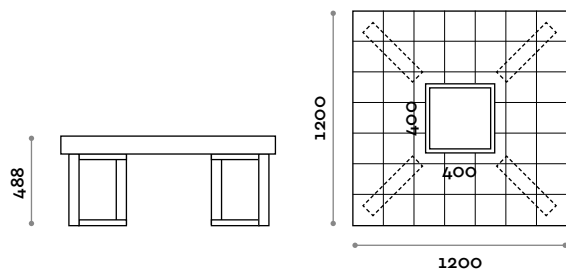

Telaio

Acciaio verniciato

Grigio chiaro

Nero

Bianco

Seduta

Ecopelle

THE SWATCH BOOK

PQC120

Panca quadrata con seduta imbottita in ecopelle

- imbottitura h 95 mm
- ecopelle ignifuga certificazione UNI 9175 class 1M
- struttura in acciaio, trattamento cataforesi antiruggine, verniciatura a polveri epossidiche

Dimensioni

L 1200 mm / P 1200 mm / H 488 mm