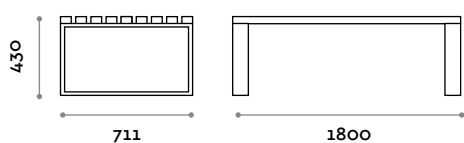

Telaio

Acciaio verniciato

Cromo

Nero

Bianco

Seduta

Doghe in legno massello

Naturale

Wengé

PSD180D

Panca doppia con seduta in doghe di frassino

- doghe in massello di frassino con trattamento protettivo, h 40 mm
- struttura in acciaio, trattamento cataforesi antiruggine, verniciatura a polveri epossidiche

Dimensioni

L 1800 mm / P 711 mm / H 433 mm