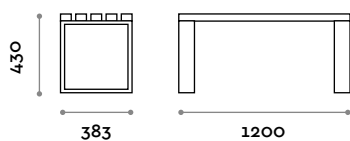

Panka

Telaio

Acciaio verniciato

Cromo

Nero

Bianco

Seduta

Doghe in legno massello

Naturale

Wengé

PSD120S

Panca singola con seduta in doghe di frassino

- doghe in massello di frassino con trattamento protettivo, h 40 mm
- struttura in acciaio, trattamento cataforesi antiruggine, verniciatura a polveri epossidiche

Dimensioni

L 1200 mm / P 383 mm / H 433 mm