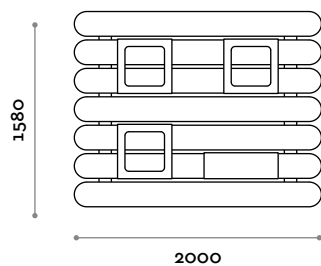

DESIGN FIRST.

—
Pa
ra
die
—

fit interiors

Parade

Porta riviste a parete

Struttura

Finiture

THE SWATCH BOOK

PARADE-24V

Porta riviste a parete

- struttura a doghe stondate in MFC
- bordatura in ABS con colla poliuretanic
- scritta a rilievo "reading area" laccata
- elementi porta riviste in metallo verniciato
- LED IP20 sul lato inferiore, colore luce a scelta:
(C) 6000 K luce fredda / 4,8W per metro, 24 V
(N) 4000 K luce naturale / 4,8W per metro, 24 V
(W) 3000 K luce calda / 4,8W per metro, 24 V

Dimensioni

L 2000 mm / P 43-122 mm / H 1580 mm

follow us

**fit
interiors**

**furniture for gyms,
health and golf clubs,
spa&wellness, hotel,
medical and corporate**

visit www.fitinteriors.com