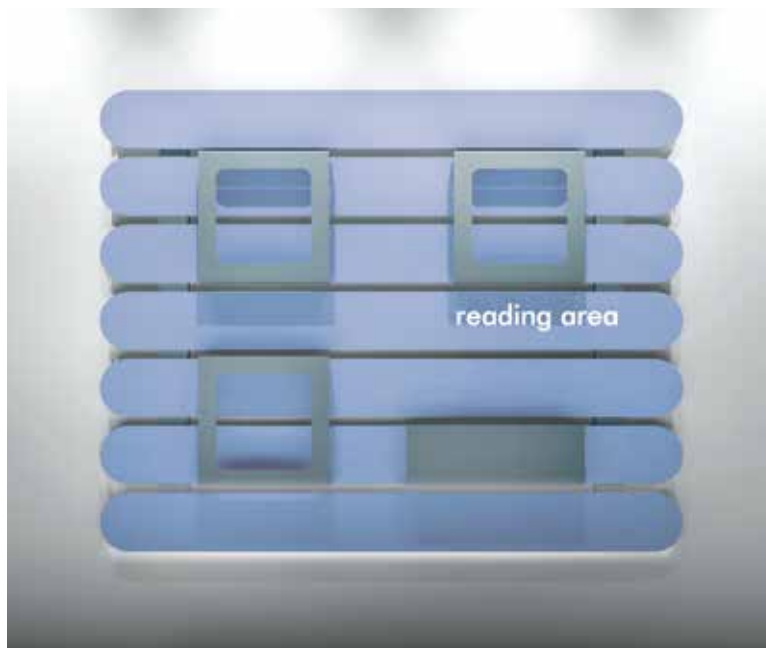

DESIGN FIRST.

—
Pa
ra
die
—

fit interiors

Parade

Porta riviste a parete

Struttura

Finiture

THE SWATCH BOOK

PARADE-24V

Porta riviste a parete

- struttura a doghe stondate in MFC
- bordatura in ABS con colla poliuretanic
- scritta a rilievo "reading area" laccata
- elementi porta riviste in metallo verniciato
- LED IP20 sul lato inferiore, colore luce a scelta:
(C) 6000 K luce fredda / 4,8W per metro, 24 V
(N) 4000 K luce naturale / 4,8W per metro, 24 V
(W) 3000 K luce calda / 4,8W per metro, 24 V

Dimensioni

L 2000 mm / P 43-122 mm / H 1580 mm

follow us

**fit
interiors**

**furniture for gyms,
health and golf clubs,
spa&wellness, hotel,
medical and corporate**

visit www.fitinteriors.com