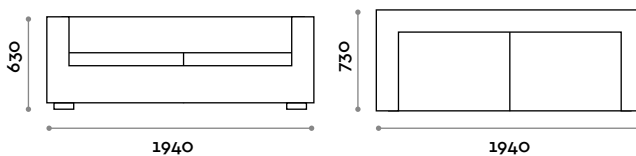

- imbottitura ad alta densità
- ecopelle ignifuga, certificazione UNI 9175 class 1IM

**Dimensioni**

L 1610 mm / P 730 mm / H 630 mm

**DV194**

**Divano 3 posti in ecopelle**

- imbottitura ad alta densità
- ecopelle ignifuga, certificazione UNI 9175 class 1IM

**Dimensioni**

L 1940 mm / P 730 mm / H 630 mm

follow us

**fit  
interiors**

**furniture for gyms,  
health and golf clubs,  
spa&wellness, hotel,  
medical and corporate**

**visit** [www.fitinteriors.com](http://www.fitinteriors.com)