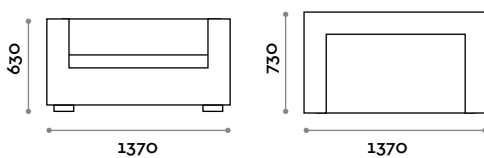

## DV90

Poltrona in ecopelle

- imbottitura ad alta densità
- ecopelle ignifuga, certificazione UNI 9175 class 1IM

**Dimensioni**

L 860 mm / P 730 mm / H 630 mm

## DV137

Divano 2 posti in ecopelle

- imbottitura ad alta densità
- ecopelle ignifuga, certificazione UNI 9175 class 1IM

**Dimensioni**

L 1370 mm / P 730 mm / H 630 mm

**DV161**

**Divano 2 posti in ecopelle**

- imbottitura ad alta densità
- ecopelle ignifuga, certificazione UNI 9175 class 1IM

**Dimensioni**

L 1610 mm / P 730 mm / H 630 mm

**DV194**

**Divano 3 posti in ecopelle**

- imbottitura ad alta densità
- ecopelle ignifuga, certificazione UNI 9175 class 1IM

**Dimensioni**

L 1940 mm / P 730 mm / H 630 mm

follow us

**fit  
interiors**

**furniture for gyms,  
health and golf clubs,  
spa&wellness, hotel,  
medical and corporate**

**visit** [www.fitinteriors.com](http://www.fitinteriors.com)