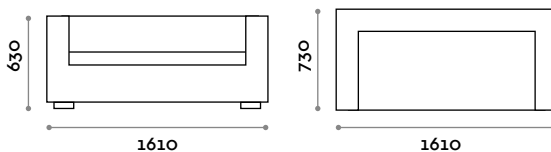

## DV90

Poltrona in ecopelle

- imbottitura ad alta densità
- ecopelle ignifuga, certificazione UNI 9175 class 1IM

**Dimensioni**

L 860 mm / P 730 mm / H 630 mm

## DV137

Divano 2 posti in ecopelle

- imbottitura ad alta densità
- ecopelle ignifuga, certificazione UNI 9175 class 1IM

**Dimensioni**

L 1370 mm / P 730 mm / H 630 mm

**DV161**

**Divano 2 posti in ecopelle**

- imbottitura ad alta densità
- ecopelle ignifuga, certificazione UNI 9175 class 1IM

**Dimensioni**

L 1610 mm / P 730 mm / H 630 mm

**DV194**

**Divano 3 posti in ecopelle**

- imbottitura ad alta densità
- ecopelle ignifuga, certificazione UNI 9175 class 1IM

**Dimensioni**

L 1940 mm / P 730 mm / H 630 mm

follow us

**fit  
interiors**

**furniture for gyms,  
health and golf clubs,  
spa&wellness, hotel,  
medical and corporate**

**visit** [www.fitinteriors.com](http://www.fitinteriors.com)