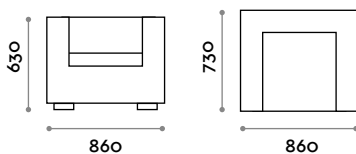

## DV90

Poltrona in ecopelle

- imbottitura ad alta densità
- ecopelle ignifuga, certificazione UNI 9175 class 1IM

**Dimensioni**

L 860 mm / P 730 mm / H 630 mm

## DV137

Divano 2 posti in ecopelle

- imbottitura ad alta densità
- ecopelle ignifuga, certificazione UNI 9175 class 1IM

**Dimensioni**

L 1370 mm / P 730 mm / H 630 mm

**DV161**

**Divano 2 posti in ecopelle**

**Dimensioni**

L 1940 mm / P 730 mm / H 630 mm

follow us

**fit  
interiors**

**furniture for gyms,  
health and golf clubs,  
spa&wellness, hotel,  
medical and corporate**

**visit** [www.fitinteriors.com](http://www.fitinteriors.com)