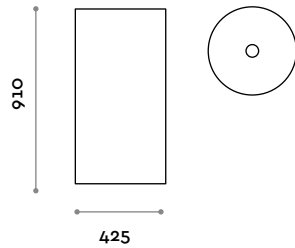

White

PILASF

Free standing sink

Dimensions

Ø 425 mm / H 910 mm

Faucets

CRL
Chrome

C03
White