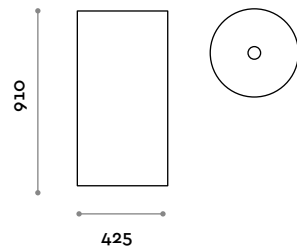

## PILASF

Lavabo centro stanza

Dimensioni

Ø 425 mm / H 910 mm