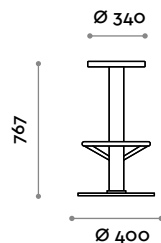

PLANET

Sgabello in acciaio e legno massello

- basamento in fusione di ghisa
- tubo, poggiapiedi e piastra per il fissaggio in acciaio
- sedile in legno massello di pino spazzolato

Dimensioni

Ø 400 mm / H 767 mm