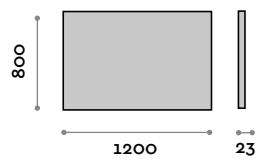

#### Dimensioni

L 400 mm / P 23 mm / H 800 mm

#### Dimensioni

L 600 mm / P 23 mm / H 800 mm

**PO8080****Specchio con cornice in alluminio**

- spessore specchio 5 mm
- pellicola di sicurezza
- fissaggio verticale o orizzontale
- CE

**Dimensioni**

L 800 mm / P 23 mm / H 800 mm

**PO80100****Specchio con cornice in alluminio**

- spessore specchio 5 mm
- pellicola di sicurezza
- fissaggio verticale o orizzontale
- CE

**Dimensioni**

L 1000 mm / P 23 mm / H 800 mm

**PO80120****Specchio con cornice in alluminio**

- spessore specchio 5 mm
- pellicola di sicurezza
- fissaggio verticale o orizzontale
- CE

**Dimensioni**

L 1200 mm / P 23 mm / H 800 mm

**Cornice**

Alluminio

Nero

**Specchio**

Argento