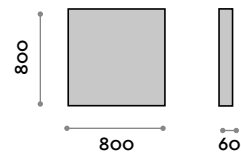

**Dimensioni**

L 400 mm / P 23 mm / H 800 mm

**PO8060LED****Specchio con cornice in alluminio, retro-illuminato a LED**

- spessore specchio 5 mm
- pellicola di sicurezza
- fissaggio verticale o orizzontale
- LED luce ambientale a 360° diffusa tramite plexiglas a 45°
- interruttore touch ON/OFF illuminato
- funzione antiappannamento
- temperatura colore LED 4000 K
- 220V, CE, IP44

**Dimensioni**

L 600 mm / P 23 mm / H 800 mm

**PO8080LED****Specchio con cornice in alluminio, retro-illuminato a LED**

- spessore specchio 5 mm
- pellicola di sicurezza
- fissaggio verticale o orizzontale
- LED luce ambientale a 360° diffusa tramite plexiglas a 45°
- interruttore touch ON/OFF illuminato
- funzione antiappannamento
- temperatura colore LED 4000 K
- 220V, CE, IP44

**Dimensioni**

L 800 mm / P 23 mm / H 800 mm

**PO80100LED****Specchio con cornice in alluminio, retro-illuminato a LED**

- spessore specchio 5 mm
- pellicola di sicurezza
- fissaggio verticale o orizzontale
- LED luce ambientale a 360° diffusa tramite plexiglas a 45°
- interruttore touch ON/OFF illuminato
- funzione antiappannamento
- temperatura colore LED 4000 K
- 220V, CE, IP44