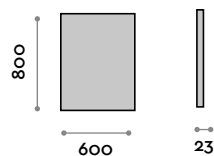

#### Dimensioni

L 400 mm / P 23 mm / H 800 mm

#### Dimensioni

L 600 mm / P 23 mm / H 800 mm

**PO8080****Specchio con cornice in alluminio**

- spessore specchio 5 mm
- pellicola di sicurezza
- fissaggio verticale o orizzontale
- CE

**Dimensioni**

L 800 mm / P 23 mm / H 800 mm