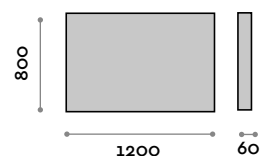

**Dimensioni**

L 800 mm / P 23 mm / H 800 mm

**PO80100LED****Specchio con cornice in alluminio, retro-illuminato a LED**

- spessore specchio 5 mm
- pellicola di sicurezza
- fissaggio verticale o orizzontale
- LED luce ambientale a 360° diffusa tramite plexiglas a 45°
- interruttore touch ON/OFF illuminato
- funzione antiappannamento
- temperatura colore LED 4000 K
- 220V, CE, IP44

**Dimensioni**

L 1000 mm / P 23 mm / H 800 mm

**PO80120LED****Specchio con cornice in alluminio, retro-illuminato a LED**

- spessore specchio 5 mm
- pellicola di sicurezza
- fissaggio verticale o orizzontale
- LED luce ambientale a 360° diffusa tramite plexiglas a 45°
- interruttore touch ON/OFF illuminato
- funzione antiappannamento
- temperatura colore LED 4000 K
- 220V, CE, IP44

**Dimensioni**

L 1200 mm / P 23 mm / H 800 mm

follow us

**fit  
interiors**

**furniture for gyms,  
health and golf clubs,  
spa&wellness, hotel,  
medical and corporate**

**visit** [www.fitinteriors.com](http://www.fitinteriors.com)