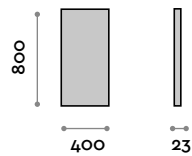

#### Dimensioni

L 400 mm / P 23 mm / H 800 mm

#### Dimensioni

L 600 mm / P 23 mm / H 800 mm

**PO8080****Specchio con cornice in alluminio**

- spessore specchio 5 mm
- pellicola di sicurezza
- fissaggio verticale o orizzontale
- CE

**Dimensioni**

L 800 mm / P 23 mm / H 800 mm