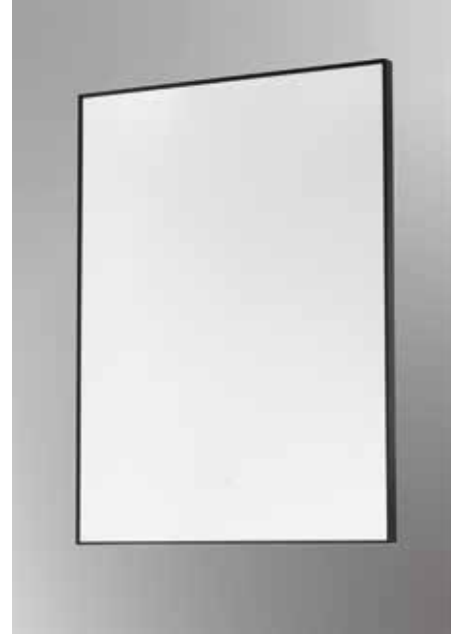

# Polis

Specchio con cornice in alluminio

## Cornice

Alluminio

Nero

## Specchio

Argento

#### Dimensioni

L 400 mm / P 23 mm / H 800 mm