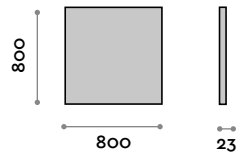

#### Dimensioni

L 400 mm / P 23 mm / H 800 mm

#### Dimensioni

L 600 mm / P 23 mm / H 800 mm

**PO8080****Specchio con cornice in alluminio**

- spessore specchio 5 mm
- pellicola di sicurezza
- fissaggio verticale o orizzontale
- CE

**Dimensioni**

L 800 mm / P 23 mm / H 800 mm

**PO80100****Specchio con cornice in alluminio**

- spessore specchio 5 mm
- pellicola di sicurezza
- fissaggio verticale o orizzontale
- CE

**Dimensioni**

L 1000 mm / P 23 mm / H 800 mm

**PO80120****Specchio con cornice in alluminio**