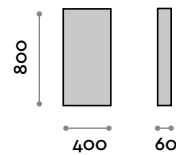

Dimensioni

L 400 mm / P 23 mm / H 800 mm