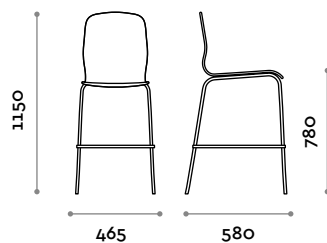

C
Beige

Telaio
Acciaio

Cromato lucido

PRETTY SG

Sgabello in ecopelle

- telaio in acciaio
- scocca imbottita in gomma piuma ignifuga
- rivestita in ecopelle con cucitura a vista

Dimensioni

L 465 mm / P 580 mm / H 780-1150 mm