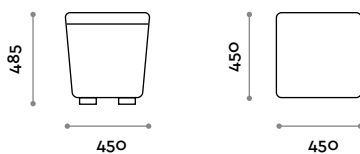

THE SWATCH BOOK

PUFF

Pouf trapezoidale in ecopelle

• ecopelle ignifuga, certificazione UNI 9175 class 1M

Dimensioni

L 450 mm / P 450 mm / H 485 mm

follow us

**fit
interiors**