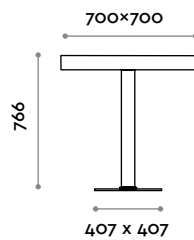

Acciaio inox

1
Nero

2
Bruno

QUADRA C

Tavolo in MFC e acciaio

- basamento in fusione di ghisa
- colonna quadrata in acciaio
- piani in MFC spessore 36 mm

Dimensioni

base 407x407 mm / top 700x700 mm / H 766 mm

QUADRA F

Tavolo in MFC e acciaio

- basamento in fusione di ghisa
- colonna quadrata in acciaio
- piani in MFC spessore 36 mm

Dimensioni

base 407x407 / top 550x550 mm / H 1116 mm

follow us

**fit
interiors**

**furniture for gyms,
health and golf clubs,
spa&wellness, hotel,
medical and corporate**