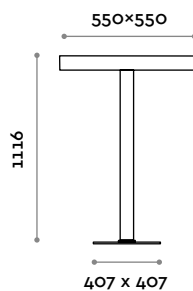

Acciaio inox

1
Nero

2
Bruno

QUADRA C

Tavolo in MFC e acciaio

- basamento in fusione di ghisa
- colonna quadrata in acciaio
- piani in MFC spessore 36 mm

Dimensioni

base 407x407 mm / top 700x700 mm / H 766 mm

QUADRA F

Tavolo in MFC e acciaio

- basamento in fusione di ghisa
- colonna quadrata in acciaio
- piani in MFC spessore 36 mm

Dimensioni

base 407x407 / top 550x550 mm / H 1116 mm

follow us

**fit
interiors**

**furniture for gyms,
health and golf clubs,
spa&wellness, hotel,
medical and corporate**